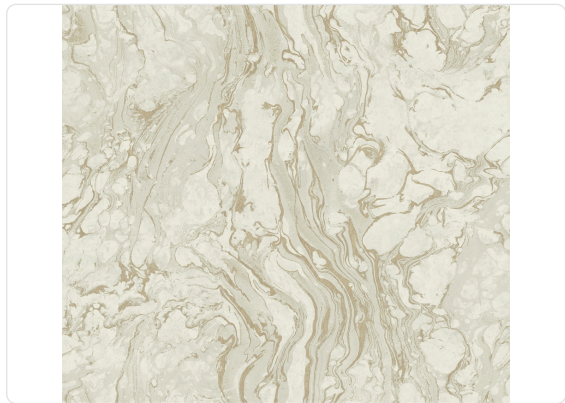

Polished Marble

Collezione 24 Karat

61,00 cm - 24,02 in

0,68 mt - 2,23 ft

Colori (5)

2221

2222

2223

2224

2225

Specifiche tecniche

Codice	2223
Larghezza	0,68 mt - 2,23 ft
Lunghezza	8,22 mt - 26,96 ft
Composizione	TESSUTO NON TESSUTO
Unità di vendita	ROLLO
Misura rapporto	61,00 cm - 24,02 in
Tipo rapporto	PARI
Ripetizione verticale	61,00 cm - 24,02 in
Grado di rimozione	STRIPPABILE
Applicazione su muro	COLLA A MURO
Lavabilità	SMACCHIABILE