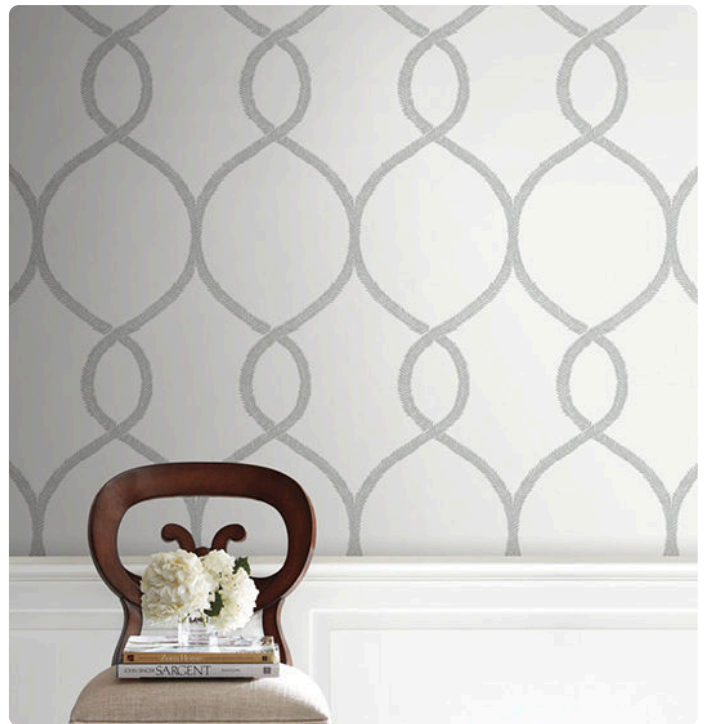

Laurel Leaf Ogee

Collezione 24 Karat

0,68 mt - 2,23 ft

64,10 cm - 25,24 in

Colori (8)

2231

2232

2233

2234

2235

2236

2237

2238

Specifiche tecniche

Codice	2235
Larghezza	0,68 mt - 2,23 ft
Lunghezza	8,22 mt - 26,96 ft
Composizione	TESSUTO NON TESSUTO
Unità di vendita	ROLLO
Misura rapporto	64,10 cm - 25,24 in
Tipo rapporto	PARI
Ripetizione verticale	64,10 cm - 25,24 in
Grado di rimozione	STRIPPABILE
Applicazione su muro	COLLA A MURO
Lavabilità	SMACCHIABILE