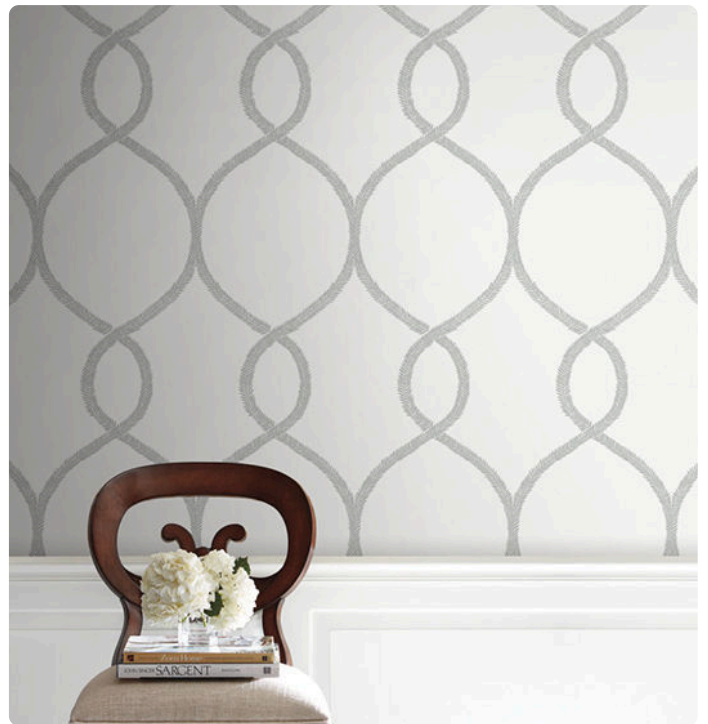

Laurel Leaf Ogee

Collezione 24 Karat

0,68 mt - 2,23 ft

64,10 cm - 25,24 in

Colori (8)

2231

2232

2233

2234

2235

2236

2237

2238

Specifiche tecniche

Codice	2238
Larghezza	0,68 mt - 2,23 ft
Lunghezza	8,22 mt - 26,96 ft
Composizione	TESSUTO NON TESSUTO
Unità di vendita	ROLLO
Misura rapporto	64,10 cm - 25,24 in
Tipo rapporto	PARI
Ripetizione verticale	64,10 cm - 25,24 in
Grado di rimozione	STRIPPABILE
Applicazione su muro	COLLA A MURO
Lavabilità	SMACCHIABILE