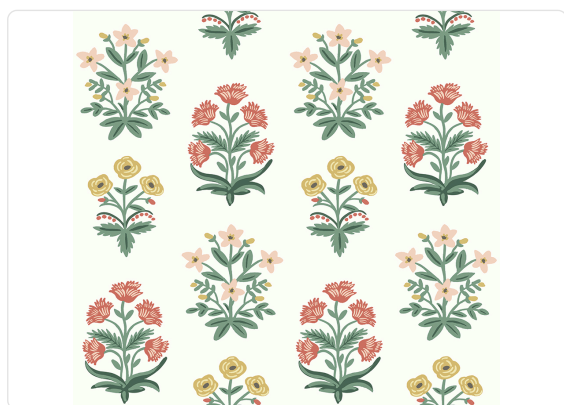

# Mughal Rose

Collezione Rifle Paper 2

64,13 cm - 25,25 in

0,69 mt - 2,25 ft

Colori (5)

7347

7348

7349

## Specifiche tecniche

Codice	7349
Larghezza	0,69 mt - 2,25 ft
Lunghezza	8,20 mt - 26,90 ft
Composizione	TESSUTO NON TESSUTO
Unità di vendita	ROLLO
Misura rapporto	64,13 cm - 25,25 in
Tipo rapporto	PARI
Ripetizione verticale	64,13 cm - 25,25 in
Grado di rimozione	STRIPPABILE
Applicazione su muro	COLLA A MURO
Lavabilità	SMACCHIABILE