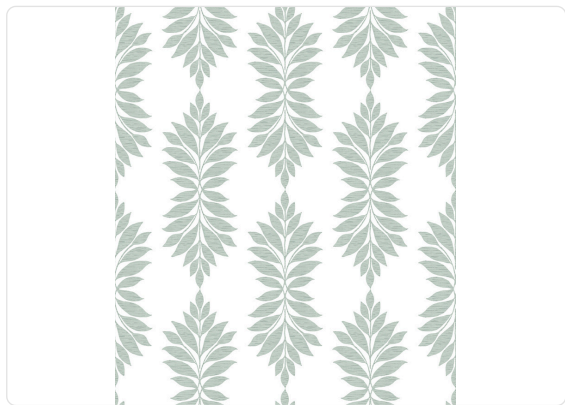

BROADSANDS BOTANICA

Colección WATERS EDGE

61,00 cm - 24,02 in

0,521 m - 1.709 ft

Colores (6)

4423

4424

4425

4426

4427

4428

Especificaciones técnicas

Referencia	4425
Ancho	0,521 m - 1.709 ft
Longitud	10,10 m - 33.128 ft
Composición	PAPEL
Unidad de venta	ROLLO
Medida de la repetición	61,00 cm - 24.02 in
Tipo de case	MONTAJE ALINEADO
Repetición vertical	61,00 cm - 24.02 in
Grado de removibilidad	DESMONTABLE
Aplicación en la pared	ROCIAR SOBRE EL PRODUCTO
Lavabilidad	EXTRA WASHABLE