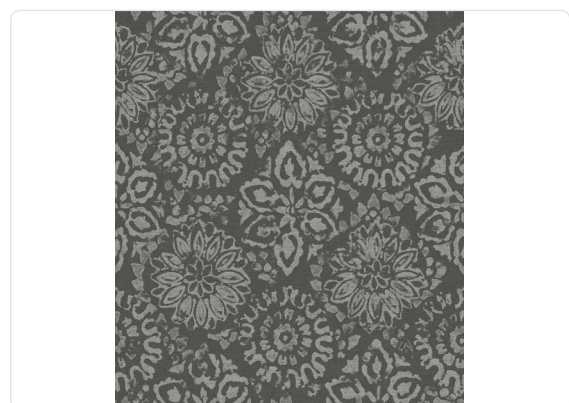

DECORO SHIBORI

Colección JV 151 SHIBORI

Descripción

Inspirada en la técnica de teñido de tejidos de la cultura textil japonesa. Presenta diseños florales y geometrías de diferentes escalas en colores suaves y frescos.

0,70 m - 2.296 ft

80,00 cm - 31.50 in

Colores (4)

5500

5501

5502

5503

Especificaciones técnicas

Referencia	5501
Ancho	0,70 m - 2.296 ft
Longitud	10,05 m - 32.964 ft
Composición	RESINA VINÍLICA
Unidad de venta	ROLLO
Medida de la repetición	80,00 cm - 31.50 in
Tipo de case	MONTAJE ALINEADO
Repetición vertical	80,00 cm - 31.50 in
Clasificación de resistencia al fuego	B-S2,D0
Grado de removibilidad	PELABLE
Aplicación en la pared	PEGAMENTO EN EL PRODUCTO
Pegamento recomendado	ADHESJVE
Lavabilidad	EXTRA WASHABLE