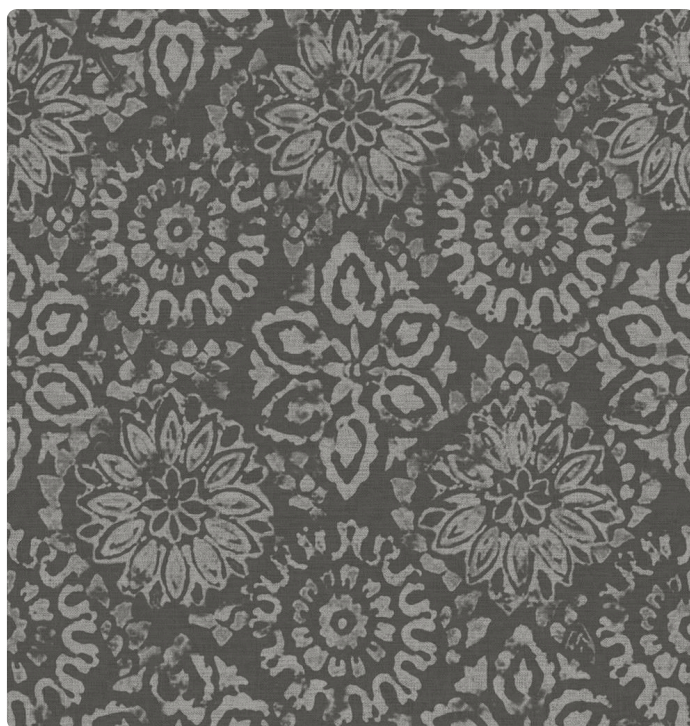

DECORO SHIBORI

Colección JV 151 SHIBORI

Descripción

Inspirada en la técnica de teñido de tejidos de la cultura textil japonesa. Presenta diseños florales y geometrías de diferentes escalas en colores suaves y frescos.

0,70 m - 2.296 ft

80,00 cm - 31.50 in

Colores (4)

5500

5501

5502

5503

Especificaciones técnicas

Referencia	5501
Ancho	0,70 m - 2.296 ft
Longitud	10,05 m - 32.964 ft
Composición	RESINA VINÍLICA
Unidad de venta	ROLLO
Medida de la repetición	80,00 cm - 31.50 in
Tipo de case	MONTAJE ALINEADO
Repetición vertical	80,00 cm - 31.50 in
Clasificación de resistencia al fuego	B-S2,D0
Grado de removibilidad	PELABLE
Aplicación en la pared	PEGAMENTO EN EL PRODUCTO
Pegamento recomendado	ADHESJVE
Lavabilidad	EXTRA WASHABLE