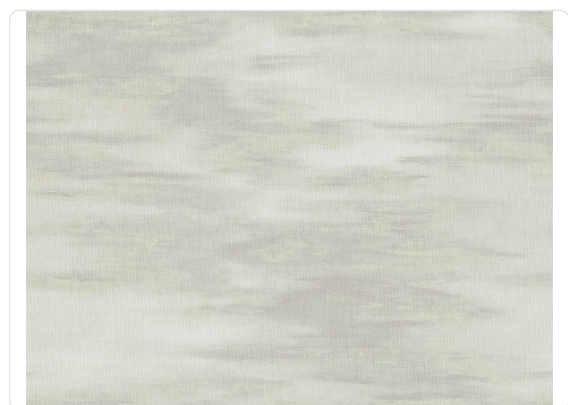

# VIBRAZIONE

Colección JV 161 ARASHI

## Descripción

La colección, que recuerda el tema de la técnica japonesa shibori, ofrece diseños de telas con coloraciones degradadas, efectos gráficos y hojas densas en colores naturales.

53,00 cm - 20,87 in

## Especificaciones técnicas

Referencia	5910
Ancho	0,70 m - 2.296 ft
Longitud	10,05 m - 32.964 ft
Composición	RESINA VINÍLICA
Unidad de venta	ROLLO
Medida de la repetición	53,00 cm - 20.87 in
Tipo de case	MONTAJE ALINEADO
Repetición vertical	53,00 cm - 20.87 in
Clasificación de resistencia al fuego	B-S2,D0
Grado de removibilidad	PELABLE
Aplicación en la pared	PEGAMENTO EN EL PRODUCTO
Pegamento recomendado	ADHESJVE
Lavabilidad	EXTRA WASHABLE

## Colores (6)

5910

5912

5913

5914

5915

5916