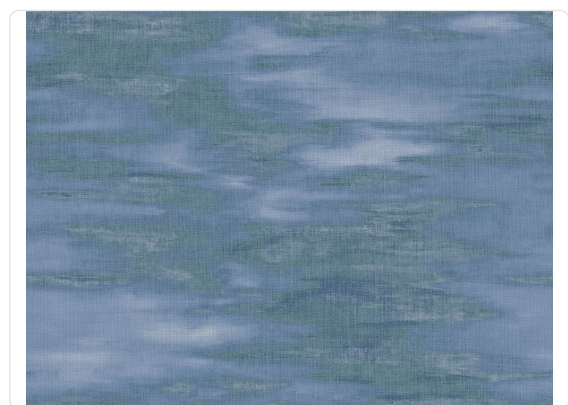

# VIBRAZIONE

Colección JV 161 ARASHI

## Descripción

La colección, que recuerda el tema de la técnica japonesa shibori, ofrece diseños de telas con coloraciones degradadas, efectos gráficos y hojas densas en colores naturales.

53,00 cm - 20,87 in