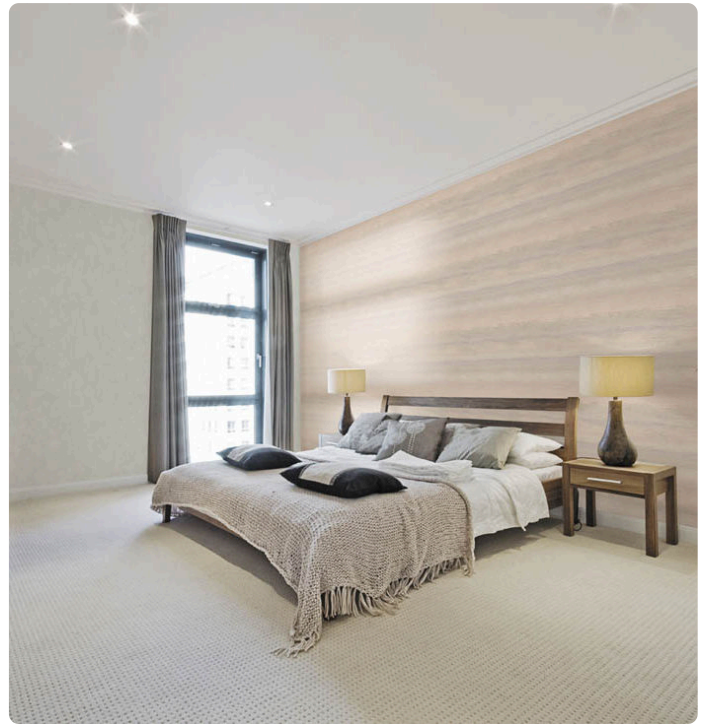

UNITO TELA NUVOLATO

Colección JV TEXTURES

0,00 cm - 0,00 in

0,70 m - 2.296 ft

Colores (11)

5320

5321

5322

5323

5324

5325

5326

5327

5328

5329

5332

Especificaciones técnicas

Referencia	5329
Ancho	0,70 m - 2.296 ft
Longitud	10,05 m - 32.964 ft
Composición	RESINA VINÍLICA
Unidad de venta	ROLLO
Tipo de case	CASE LIBRE
Clasificación de resistencia al fuego	B-S2,D0
Grado de removibilidad	PELABLE
Aplicación en la pared	PEGAMENTO EN EL PRODUCTO
Lavabilidad	EXTRA WASHABLE