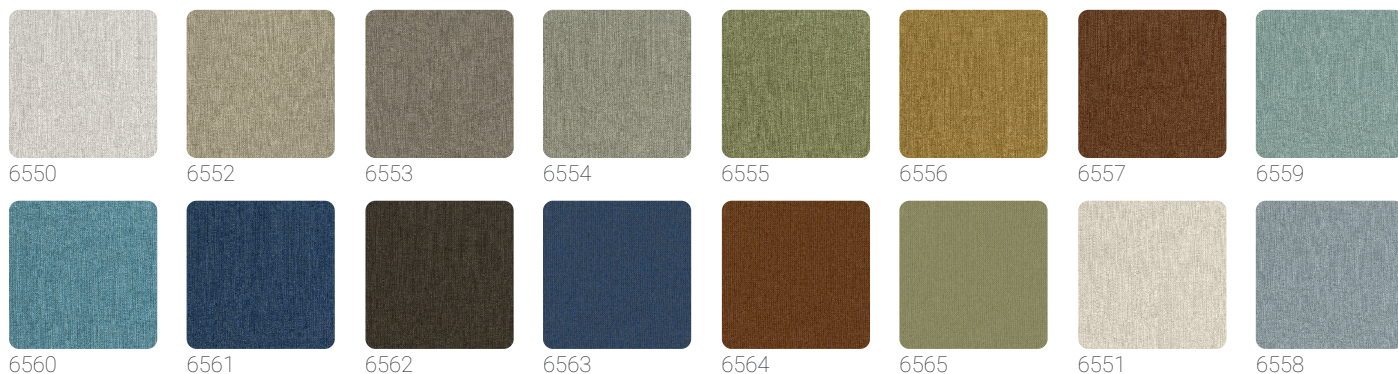

## Storia della collezione

Ispirata alla vegetazione ed alla fauna tipica delle isole del Madagascar, la collezione porta sulle pareti un tripudio di lemuri, banani, palme e pappagalli, con le colorazioni e le luci che questi elementi naturali richiamano.

## Colori (16)