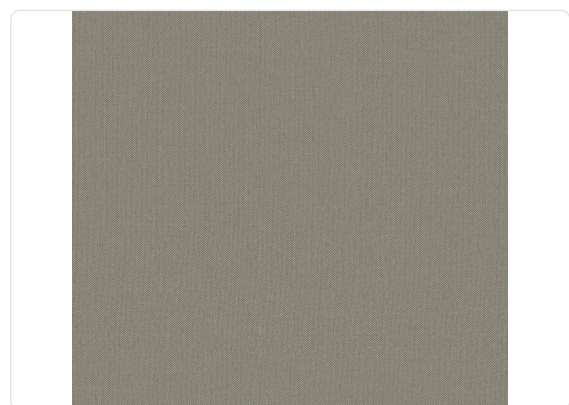

Baobab

Collezione JV 181 Lemuria

Storia della collezione

Ispirata alla vegetazione ed alla fauna tipica delle isole del Madagascar, la collezione porta sulle pareti un tripudio di lemuri, banani, palme e pappagalli, con le colorazioni e le luci che questi elementi naturali richiamano.

64,00 cm - 25,20 in

0,70 mt - 2,30 ft

Colori (16)

Specifiche tecniche

Codice	6553
Larghezza	0,70 mt - 2,30 ft
Lunghezza	10,05 mt - 32,96 ft
Composizione	RESINA VINILICA BASSO SPESSORE
Unità di vendita	ROLLO
Tipo rapporto	SENZA RAPPORTO
Ripetizione verticale	64,00 cm - 25,20 in
Certificazione ignifuga	B-S2,D0
Grado di rimozione	PELABILE
Applicazione su muro	COLLA SU PRODOTTO
Lavabilità	SMACCHIABILE