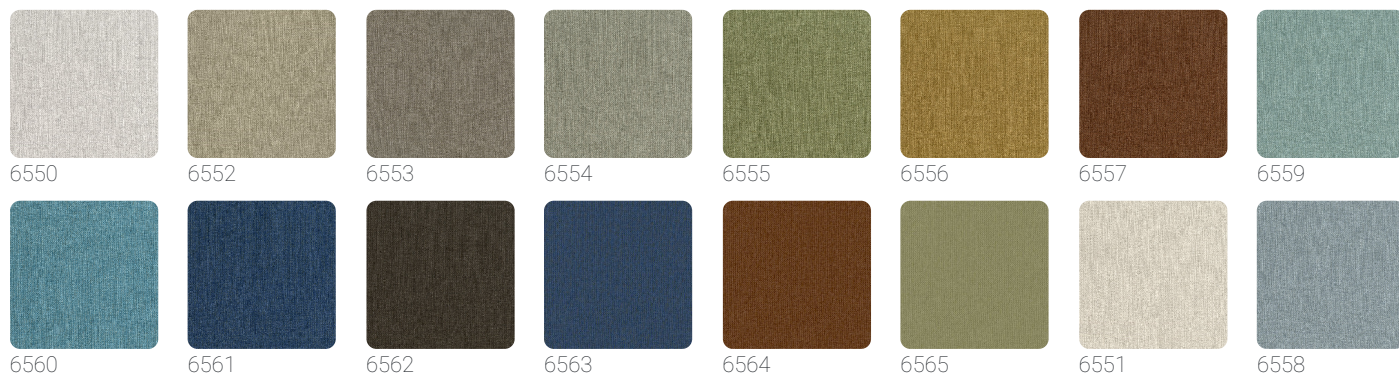

Baobab

Collezione JV 181 Lemuria

Storia della collezione

Ispirata alla vegetazione ed alla fauna tipica delle isole del Madagascar, la collezione porta sulle pareti un tripudio di lemuri, banani, palme e pappagalli, con le colorazioni e le luci che questi elementi naturali richiamano.

64,00 cm - 25,20 in

0,70 mt - 2,30 ft

Colori (16)

Specifiche tecniche

Codice	6553
Larghezza	0,70 mt - 2,30 ft
Lunghezza	10,05 mt - 32,96 ft
Composizione	RESINA VINILICA BASSO SPESSORE
Unità di vendita	ROLLO
Tipo rapporto	SENZA RAPPORTO
Ripetizione verticale	64,00 cm - 25,20 in
Certificazione ignifuga	B-S2,D0
Grado di rimozione	PELABILE
Applicazione su muro	COLLA SU PRODOTTO
Lavabilità	SMACCHIABILE