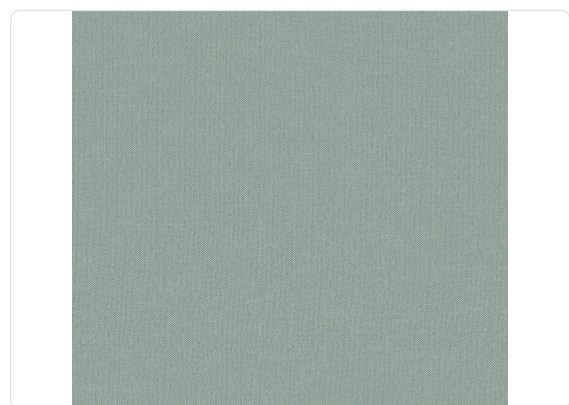

Baobab

Collezione JV 181 Lemuria

Storia della collezione

Ispirata alla vegetazione ed alla fauna tipica delle isole del Madagascar, la collezione porta sulle pareti un tripudio di lemuri, banani, palme e pappagalli, con le colorazioni e le luci che questi elementi naturali richiamano.

64,00 cm - 25,20 in

0,70 mt - 2,30 ft

Specifiche tecniche

Codice	6559
Larghezza	0,70 mt - 2,30 ft
Lunghezza	10,05 mt - 32,96 ft
Composizione	RESINA VINILICA BASSO SPESSORE
Unità di vendita	ROLLO
Tipo rapporto	SENZA RAPPORTO
Ripetizione verticale	64,00 cm - 25,20 in
Certificazione ignifuga	B-S2,D0
Grado di rimozione	PELABILE
Applicazione su muro	COLLA SU PRODOTTO
Lavabilità	SMACCHIABILE

Colori (16)