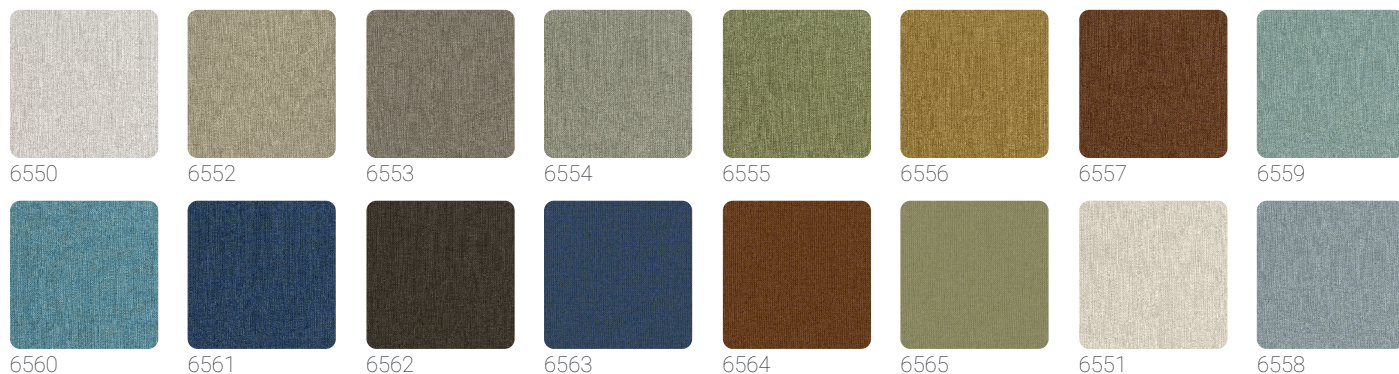

## Storia della collezione

Ispirata alla vegetazione ed alla fauna tipica delle isole del Madagascar, la collezione porta sulle pareti un tripudio di lemuri, banani, palme e pappagalli, con le colorazioni e le luci che questi elementi naturali richiamano.

## Colori (16)