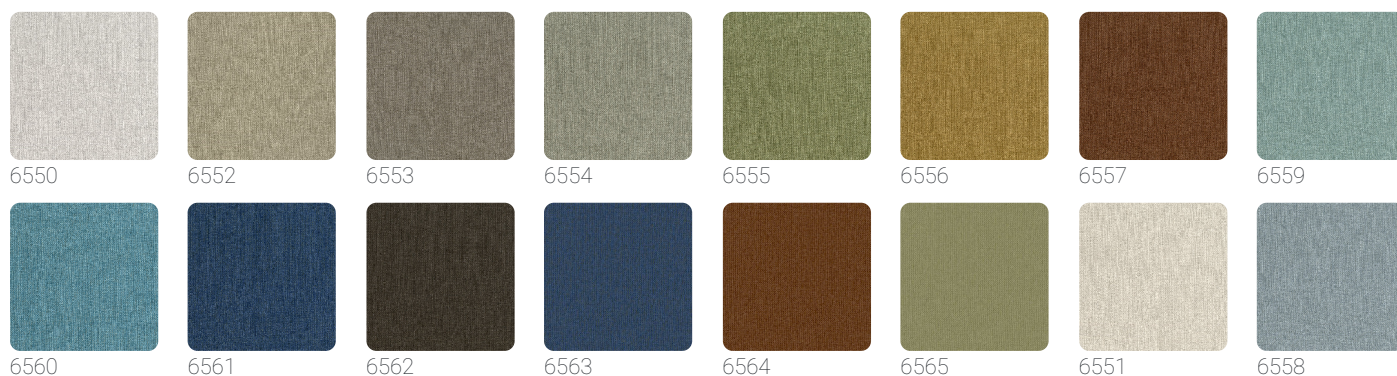

Baobab

Collezione JV 181 Lemuria

Storia della collezione

Ispirata alla vegetazione ed alla fauna tipica delle isole del Madagascar, la collezione porta sulle pareti un tripudio di lemuri, banani, palme e pappagalli, con le colorazioni e le luci che questi elementi naturali richiamano.

64,00 cm - 25,20 in

0,70 mt - 2,30 ft

Colori (16)

Specifiche tecniche

| | |
|-------------------------|-----------------------------------|
| Codice | 6561 |
| Larghezza | 0,70 mt - 2,30 ft |
| Lunghezza | 10,05 mt - 32,96 ft |
| Composizione | RESINA VINILICA BASSO SPESSORE |
| Unità di vendita | ROLLO |
| Tipo rapporto | SENZA RAPPORTO |
| Ripetizione verticale | 64,00 cm - 25,20 in |
| Certificazione ignifuga | B-S2,D0 |
| Grado di rimozione | PELABILE |
| Applicazione su muro | COLLA SU PRODOTTO |
| Lavabilità | SMACCHIABILE |