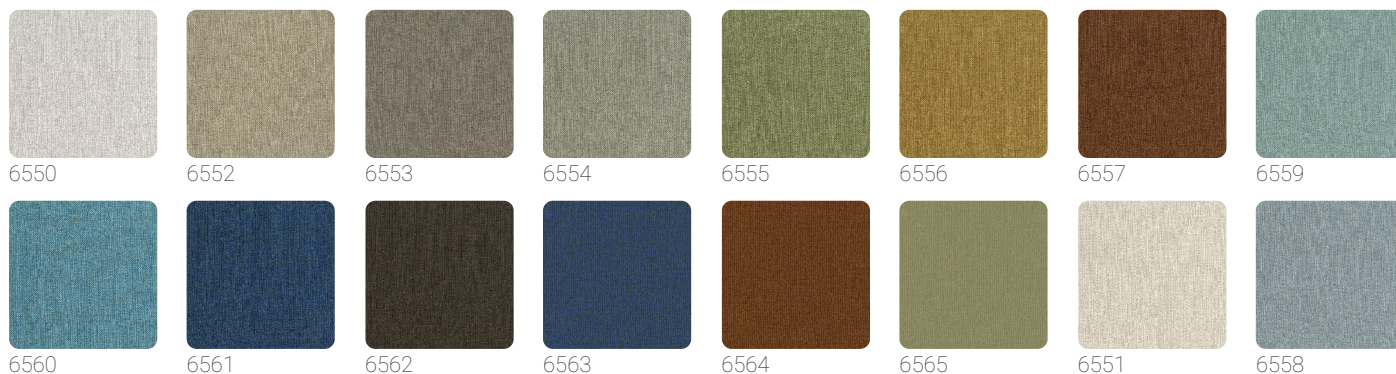

## Storia della collezione

Ispirata alla vegetazione ed alla fauna tipica delle isole del Madagascar, la collezione porta sulle pareti un tripudio di lemuri, banani, palme e pappagalli, con le colorazioni e le luci che questi elementi naturali richiamano.

## Colori (16)

## Specifiche tecniche

Codice	6563
Larghezza	0,70 mt - 2,30 ft
Lunghezza	10,05 mt - 32,96 ft
Composizione	RESINA VINILICA ALTO SPESSORE
Unità di vendita	ROLLO
Tipo rapporto	SENZA RAPPORTO
Grado di rimozione	PELABILE
Applicazione su muro	COLLA SU PRODOTTO
Lavabilità	TRE ONDE