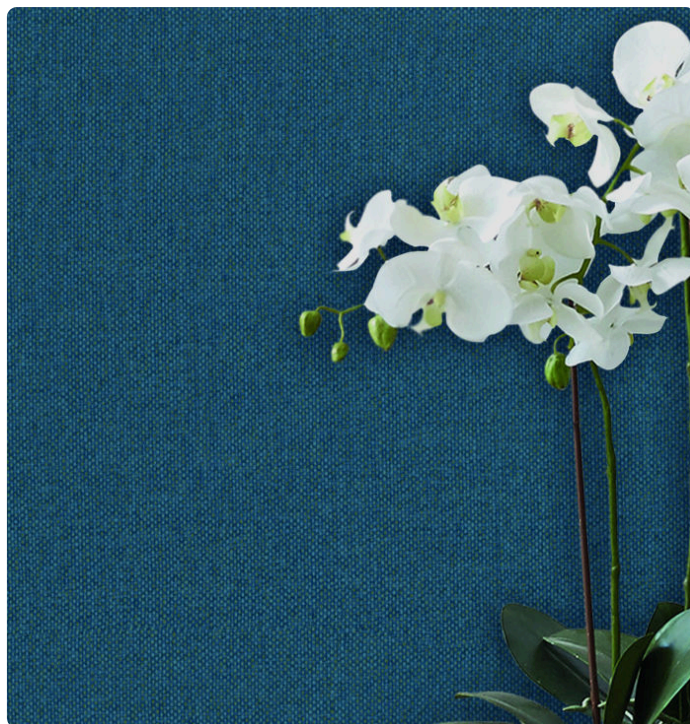

Baobab

Collezione JV 181 Lemuria

Storia della collezione

Ispirata alla vegetazione ed alla fauna tipica delle isole del Madagascar, la collezione porta sulle pareti un tripudio di lemuri, banani, palme e pappagalli, con le colorazioni e le luci che questi elementi naturali richiamano.

0,70 mt - 2,30 ft

0,00 cm - 0,00 in

Specifiche tecniche

Codice	6564
Larghezza	0,70 mt - 2,30 ft
Lunghezza	10,05 mt - 32,96 ft
Composizione	RESINA VINILICA ALTO SPESSORE
Unità di vendita	ROLLO
Tipo rapporto	SENZA RAPPORTO
Grado di rimozione	PELABILE
Applicazione su muro	COLLA SU PRODOTTO
Lavabilità	TRE ONDE