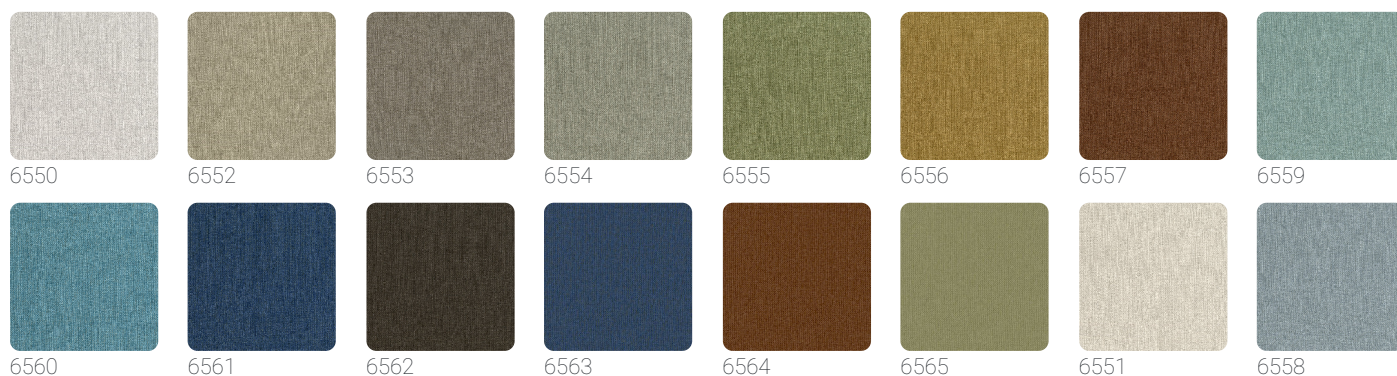

## Storia della collezione

Ispirata alla vegetazione ed alla fauna tipica delle isole del Madagascar, la collezione porta sulle pareti un tripudio di lemuri, banani, palme e pappagalli, con le colorazioni e le luci che questi elementi naturali richiamano.

## Colori (16)

## Specifiche tecniche

Codice	6565
Larghezza	0,70 mt - 2,30 ft
Lunghezza	10,05 mt - 32,96 ft
Composizione	RESINA VINILICA ALTO SPESSORE
Unità di vendita	ROLLO
Tipo rapporto	SENZA RAPPORTO
Grado di rimozione	PELABILE
Applicazione su muro	COLLA SU PRODOTTO
Lavabilità	TRE ONDE