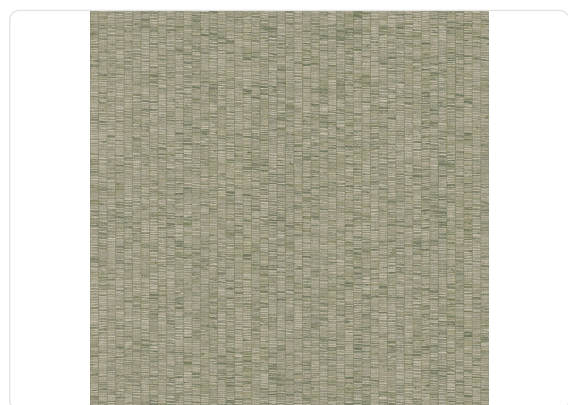

# Unito Ribbon Grass

Collezione JV 181 Lemuria

## Storia della collezione

Ispirata alla vegetazione ed alla fauna tipica delle isole del Madagascar, la collezione porta sulle pareti un tripudio di lemuri, banani, palme e pappagalli, con le colorazioni e le luci che questi elementi naturali richiamano.

## Colori (8)

6570

6571

6572

6573

6574

6575

6576