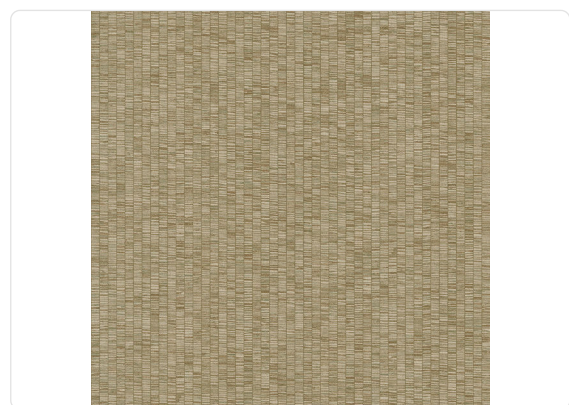

Unito Ribbon Grass

Collezione JV 181 Lemuria

Storia della collezione

Ispirata alla vegetazione ed alla fauna tipica delle isole del Madagascar, la collezione porta sulle pareti un tripudio di lemuri, banani, palme e pappagalli, con le colorazioni e le luci che questi elementi naturali richiamano.

70,00 cm - 27,56 in

0,70 mt - 2,30 ft

Colori (8)

6570

6571

6572

6573

6574

6575

6576

6577

Specifiche tecniche

Codice	6574
Larghezza	0,70 mt - 2,30 ft
Lunghezza	10,05 mt - 32,96 ft
Composizione	RESINA VINILICA BASSO SPESSORE
Unità di vendita	ROLLO
Tipo rapporto	SENZA RAPPORTO
Ripetizione verticale	70,00 cm - 27,56 in
Certificazione ignifuga	B-S2,D0
Grado di rimozione	PELABILE
Applicazione su muro	COLLA SU PRODOTTO
Lavabilità	SMACCHIABILE