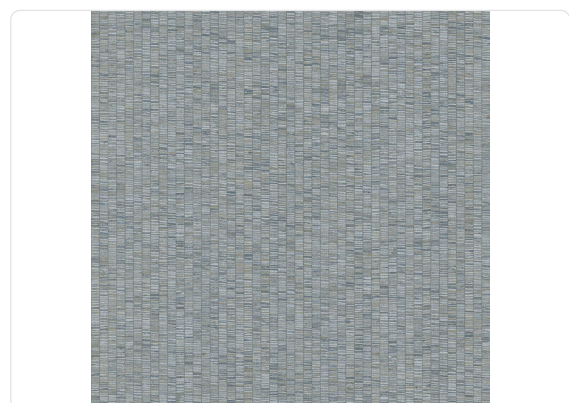

Unito Ribbon Grass

Collezione JV 181 Lemuria

Storia della collezione

Ispirata alla vegetazione ed alla fauna tipica delle isole del Madagascar, la collezione porta sulle pareti un tripudio di lemuri, banani, palme e pappagalli, con le colorazioni e le luci che questi elementi naturali richiamano.

70,00 cm - 27,56 in

0,70 mt - 2,30 ft

Colori (8)

Specifiche tecniche

Codice	6576
Larghezza	0,70 mt - 2,30 ft
Lunghezza	10,05 mt - 32,96 ft
Composizione	RESINA VINILICA BASSO SPESSORE
Unità di vendita	ROLLO
Tipo rapporto	SENZA RAPPORTO
Ripetizione verticale	70,00 cm - 27,56 in
Certificazione ignifuga	B-S2,D0
Grado di rimozione	PELABILE
Applicazione su muro	COLLA SU PRODOTTO
Lavabilità	SMACCHIABILE