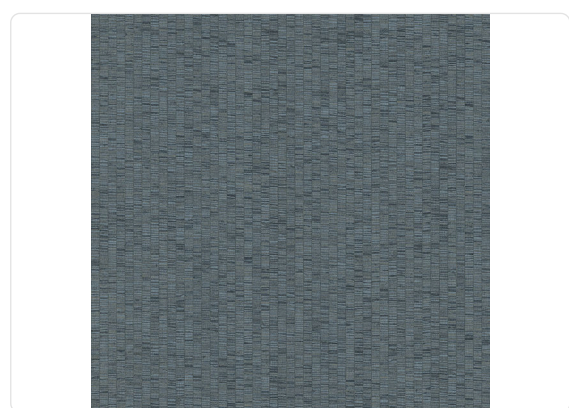

# Unito Ribbon Grass

Collezione JV 181 Lemuria

## Storia della collezione

Ispirata alla vegetazione ed alla fauna tipica delle isole del Madagascar, la collezione porta sulle pareti un tripudio di lemuri, banani, palme e pappagalli, con le colorazioni e le luci che questi elementi naturali richiamano.