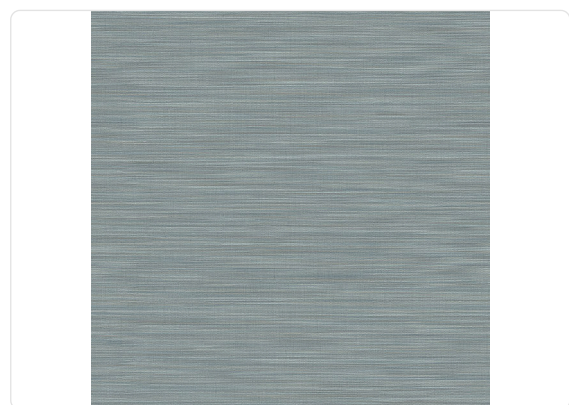

Rafia

Collezione JV 181 Lemuria

Storia della collezione

Ispirata alla vegetazione ed alla fauna tipica delle isole del Madagascar, la collezione porta sulle pareti un tripudio di lemuri, banani, palme e pappagalli, con le colorazioni e le luci che questi elementi naturali richiamano.

70,00 cm - 27,56 in

0,70 mt - 2,30 ft

Colori (8)

Specifiche tecniche

Codice	6585
Larghezza	0,70 mt - 2,30 ft
Lunghezza	10,05 mt - 32,96 ft
Composizione	RESINA VINILICA BASSO SPESSORE
Unità di vendita	ROLLO
Tipo rapporto	SENZA RAPPORTO / PARI
Ripetizione verticale	70,00 cm - 27,56 in
Certificazione ignifuga	B-S2,D0
Grado di rimozione	PELABILE
Applicazione su muro	COLLA SU PRODOTTO
Lavabilità	SMACCHIABILE