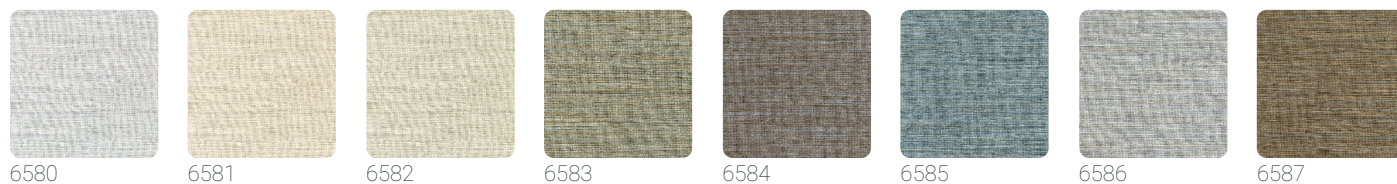

Rafia

Collezione JV 181 Lemuria

Storia della collezione

Ispirata alla vegetazione ed alla fauna tipica delle isole del Madagascar, la collezione porta sulle pareti un tripudio di lemuri, banani, palme e pappagalli, con le colorazioni e le luci che questi elementi naturali richiamano.

70,00 cm - 27,56 in

0,70 mt - 2,30 ft

Colori (8)

Specifiche tecniche

Codice	6585
Larghezza	0,70 mt - 2,30 ft
Lunghezza	10,05 mt - 32,96 ft
Composizione	RESINA VINILICA BASSO SPESSORE
Unità di vendita	ROLLO
Tipo rapporto	SENZA RAPPORTO / PARI
Ripetizione verticale	70,00 cm - 27,56 in
Certificazione ignifuga	B-S2,D0
Grado di rimozione	PELABILE
Applicazione su muro	COLLA SU PRODOTTO
Lavabilità	SMACCHIABILE