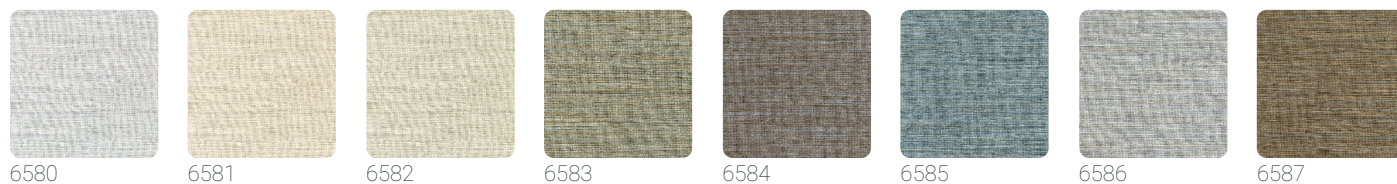

Rafia

Collezione JV 181 Lemuria

Storia della collezione

Ispirata alla vegetazione ed alla fauna tipica delle isole del Madagascar, la collezione porta sulle pareti un tripudio di lemuri, banani, palme e pappagalli, con le colorazioni e le luci che questi elementi naturali richiamano.

70,00 cm - 27,56 in

0,70 mt - 2,30 ft

Colori (8)

6580

6581

6582

6583

6584

6585

6586

6587

Specifiche tecniche

Codice	6586
Larghezza	0,70 mt - 2,30 ft
Lunghezza	10,05 mt - 32,96 ft
Composizione	RESINA VINILICA BASSO SPESSORE
Unità di vendita	ROLLO
Tipo rapporto	SENZA RAPPORTO / PARI
Ripetizione verticale	70,00 cm - 27,56 in
Certificazione ignifuga	B-S2,D0
Grado di rimozione	PELABILE
Applicazione su muro	COLLA SU PRODOTTO
Lavabilità	SMACCHIABILE