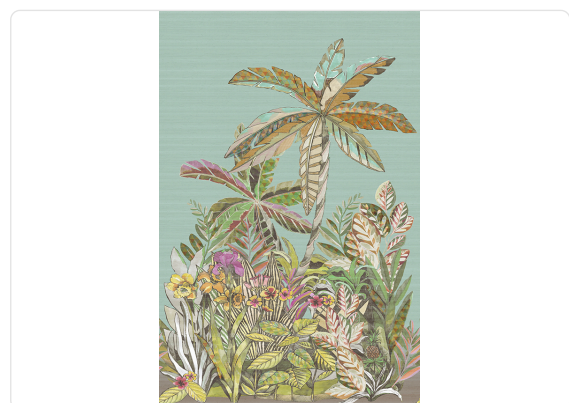

JAIPUR GARDEN

Collezione JV 602 JAIPUR

Descrizione

Le note indiane, di favole antiche e sapori speziati, di sete colorate, gioielli e palazzi da mille e una notte, ci riconducono alla collezione JV602 Jaipur. La preziosità del goffraggio ci rimanda all'arte del filato orientale dato da dettagli luminosi, dalle pregiate incisioni in colori cangianti con una ricca palette di tinte unite a effetto seta.

300,00 cm - 118.11 in

1,96 m - 6.429 ft

Colori (3)

6870

6871

6872

Specifiche tecniche

Codice	6871
Larghezza	1,96 m - 6.429 ft
Lunghezza	3,00 m - 9.84 ft
Composizione	RESINA VINILICA ALTO SPESSORE
Unità di vendita	PANNELLO - CM 196 L X 300 H
Misura rapporto	300,00 cm - 118.11 in
Tipo rapporto	PARI RIPETIBILE
Ripetizione verticale	300,00 cm - 118.11 in
Certificazione ignifuga	B-S2,D0
Grado di rimozione	STRIPPABILE
Applicazione su muro	COLLA A MURO