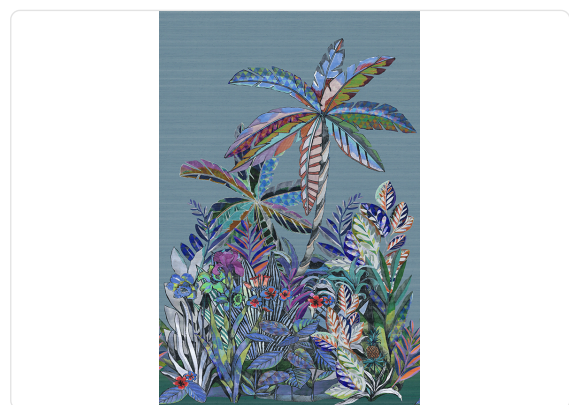

JAIPUR GARDEN

Collezione JV 602 JAIPUR

Descrizione

Le note indiane, di favole antiche e sapori speziati, di sete colorate, gioielli e palazzi da mille e una notte, ci riconducono alla collezione JV602 Jaipur. La preziosità del goffraggio ci rimanda all'arte del filato orientale dato da dettagli luminosi, dalle pregiate incisioni in colori cangianti con una ricca palette di tinte unite a effetto seta.

300,00 cm - 118.11 in

1,96 m - 6.429 ft

Colori (3)

6870

6871

6872

Specifiche tecniche

Codice	6872
Larghezza	1,96 m - 6.429 ft
Lunghezza	3,00 m - 9.84 ft
Composizione	RESINA VINILICA ALTO SPESSORE
Unità di vendita	PANNELLO - CM 196 L X 300 H
Misura rapporto	300,00 cm - 118.11 in
Tipo rapporto	PARI RIPETIBILE
Ripetizione verticale	300,00 cm - 118.11 in
Certificazione ignifuga	B-S2,D0
Grado di rimozione	STRIPPABILE
Applicazione su muro	COLLA A MURO