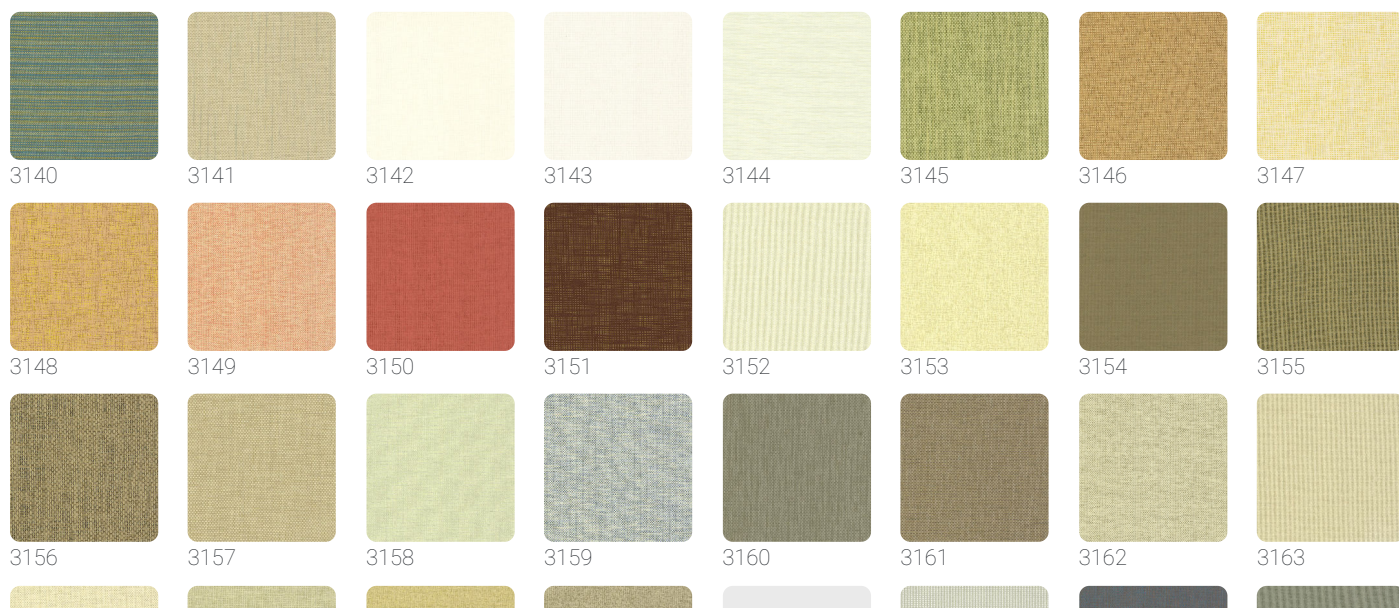

## Descrizione

Una ricca e preziosa raccolta di rivestimenti murali realizzati con le più esclusive e raffinate fibre naturali provenienti da tutto il mondo, disponibili in una straordinaria varietà di colorazioni: così si presenta la collezione JV454 OMNIA.

## Colori (43)