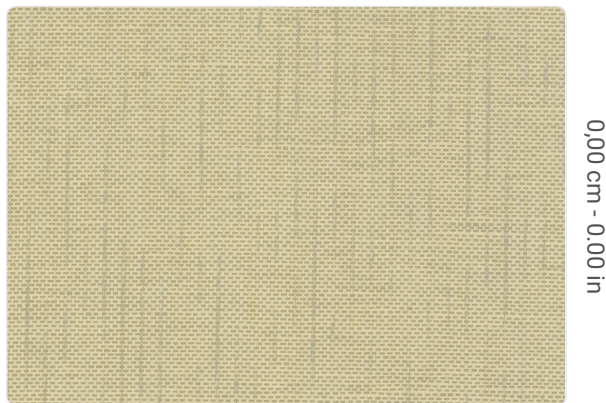

PAPER WEAVE

Collezione JV 454 OMNIA

Descrizione

Una ricca e preziosa raccolta di rivestimenti murali realizzati con le più esclusive e raffinate fibre naturali provenienti da tutto il mondo, disponibili in una straordinaria varietà di colorazioni: così si presenta la collezione JV454 OMNIA.

0,915 m - 3.001 ft

1,000 cm - 0.000 in

Specifiche tecniche

Codice	3141
Larghezza	0,915 m - 3.001 ft
Lunghezza	1,00 m - 3.28 ft
Composizione	TESSUTO MURALE DI FIBRE VEGETALI
Supporto Base	TESSUTO NON TESSUTO
Unità di vendita	METRO LINEARE
Tipo rapporto	SENZA RAPPORTO
Grado di rimozione	STRIPPABILE
Applicazione su muro	COLLA A MURO
Colla consigliata	JV ADHESJVE CONTRACT SUPER STRONG

Colori (43)

3140

3141

3142

3143

3144

3145

3146