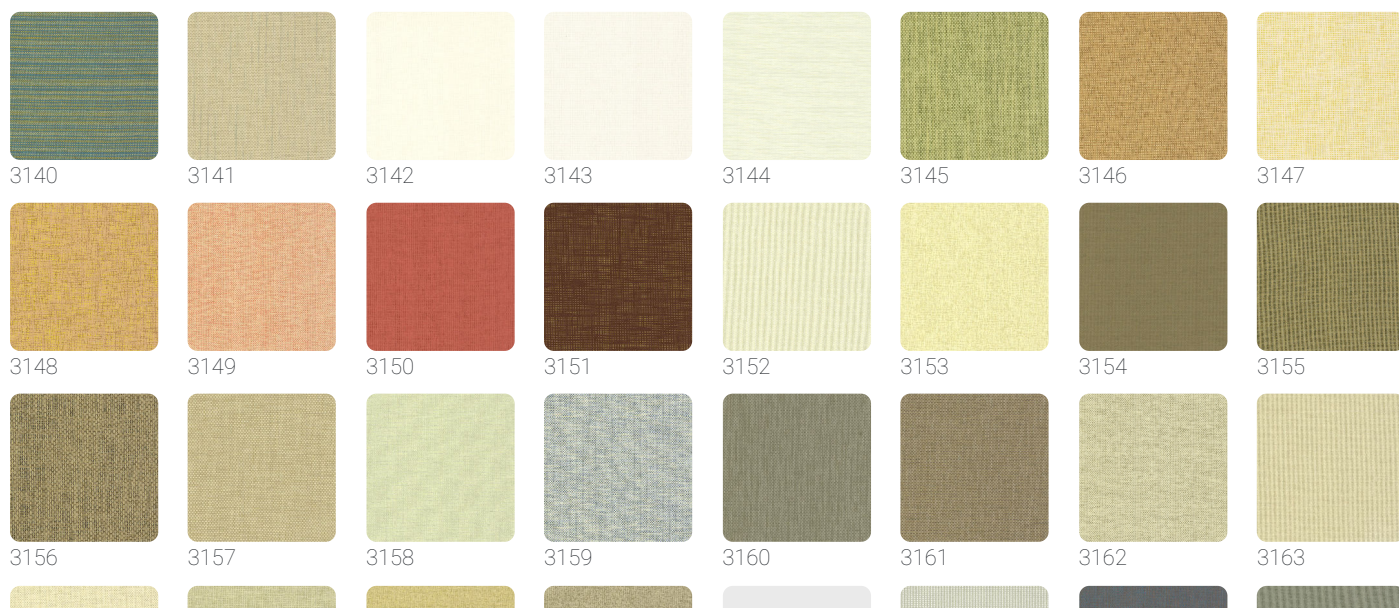

PAPER WEAVE

Collezione JV 454 OMNIA

Descrizione

Una ricca e preziosa raccolta di rivestimenti murali realizzati con le più esclusive e raffinate fibre naturali provenienti da tutto il mondo, disponibili in una straordinaria varietà di colorazioni: così si presenta la collezione JV454 OMNIA.

0,000 cm - 0,000 in

0,915 m - 3.001 ft

Colori (43)

Specifiche tecniche

Codice	3142
Larghezza	0,915 m - 3.001 ft
Lunghezza	1,00 m - 3.28 ft
Composizione	TESSUTO MURALE DI FIBRE VEGETALI
Supporto Base	TESSUTO NON TESSUTO
Unità di vendita	METRO LINEARE
Tipo rapporto	SENZA RAPPORTO
Grado di rimozione	STRIPPABILE
Applicazione su muro	COLLA A MURO
Colla consigliata	JV ADHESJVE CONTRACT SUPER STRONG