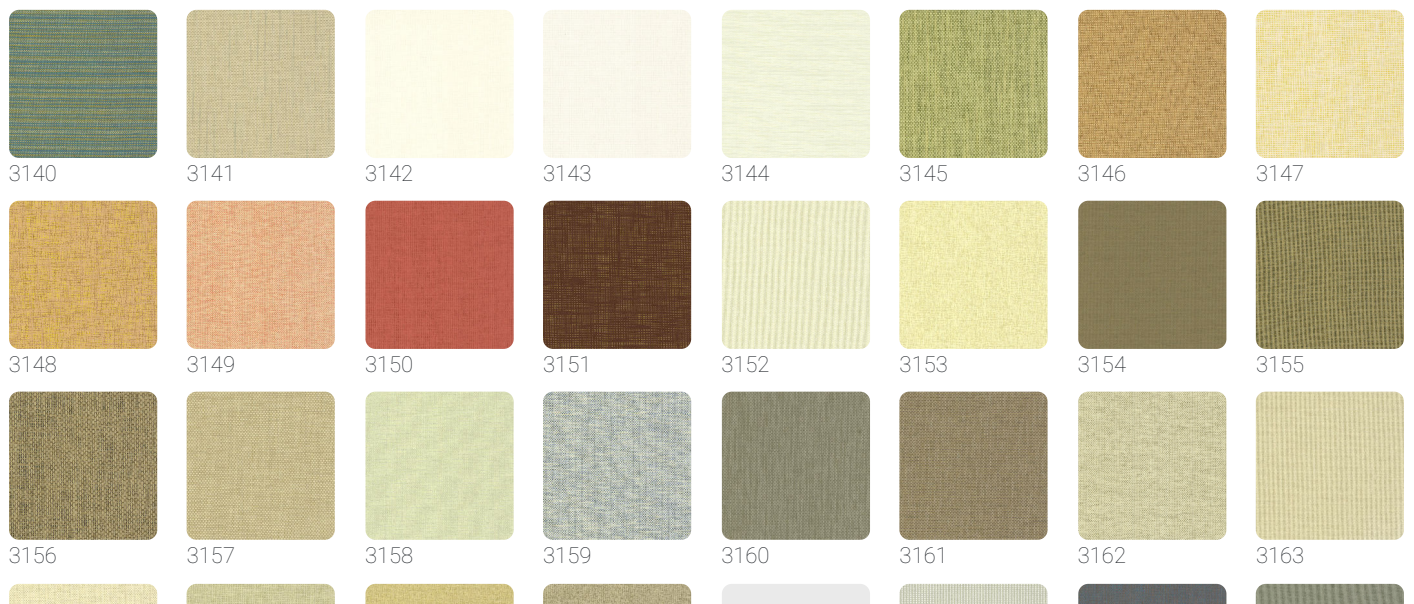

PAPER WEAVE

Collezione JV 454 OMNIA

Descrizione

Una ricca e preziosa raccolta di rivestimenti murali realizzati con le più esclusive e raffinate fibre naturali provenienti da tutto il mondo, disponibili in una straordinaria varietà di colorazioni: così si presenta la collezione JV454 OMNIA.

0,000 cm - 0,000 in

0,915 m - 3.001 ft

Colori (43)

Specifiche tecniche

Codice	3143
Larghezza	0,915 m - 3.001 ft
Lunghezza	1,00 m - 3.28 ft
Composizione	TESSUTO MURALE DI FIBRE VEGETALI
Supporto Base	TESSUTO NON TESSUTO
Unità di vendita	METRO LINEARE
Tipo rapporto	SENZA RAPPORTO
Grado di rimozione	STRIPPABILE
Applicazione su muro	COLLA A MURO
Colla consigliata	JV ADHESJVE CONTRACT SUPER STRONG