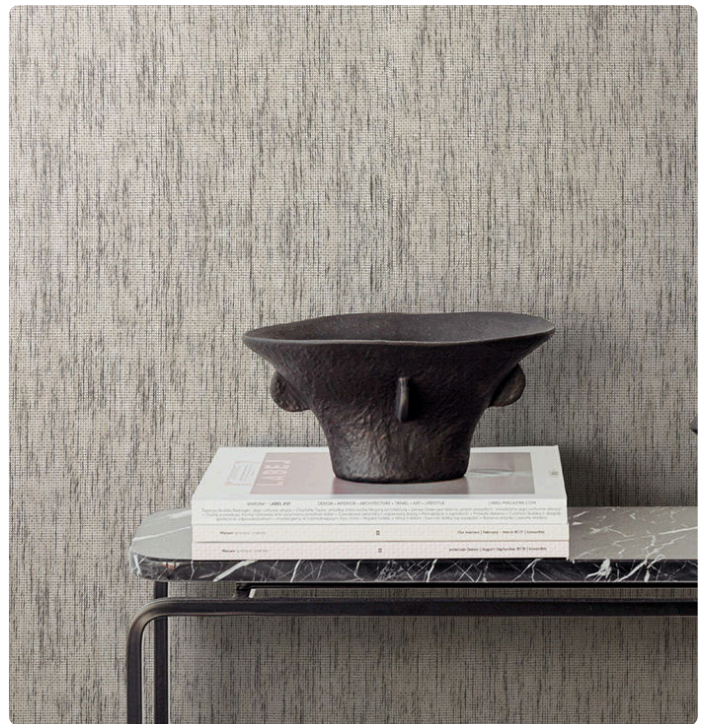

PAPER WEAVE

Collezione JV 454 OMNIA

Descrizione

Una ricca e preziosa raccolta di rivestimenti murali realizzati con le più esclusive e raffinate fibre naturali provenienti da tutto il mondo, disponibili in una straordinaria varietà di colorazioni: così si presenta la collezione JV454 OMNIA.

0,000 cm - 0,000 in

0,915 m - 3.001 ft

Specifiche tecniche

Codice	3144
Larghezza	0,915 m - 3.001 ft
Lunghezza	1,00 m - 3.28 ft
Composizione	TESSUTO MURALE DI FIBRE VEGETALI
Supporto Base	TESSUTO NON TESSUTO
Unità di vendita	METRO LINEARE
Tipo rapporto	SENZA RAPPORTO
Grado di rimozione	STRIPPABILE
Applicazione su muro	COLLA A MURO
Colla consigliata	JV ADHESJVE CONTRACT SUPER STRONG

Colori (43)