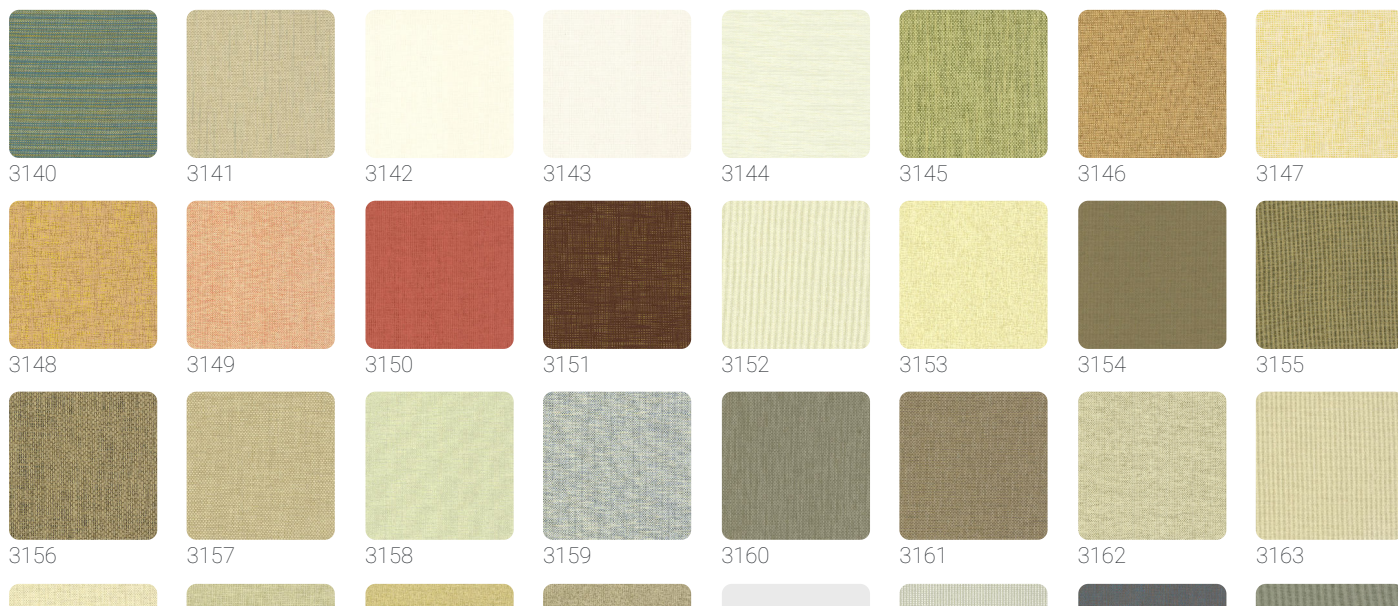

PAPER WEAVE

Collezione JV 454 OMNIA

Descrizione

Una ricca e preziosa raccolta di rivestimenti murali realizzati con le più esclusive e raffinate fibre naturali provenienti da tutto il mondo, disponibili in una straordinaria varietà di colorazioni: così si presenta la collezione JV454 OMNIA.

0,000 cm - 0,000 in

0,915 m - 3.001 ft

Colori (43)

Specifiche tecniche

Codice	3145
Larghezza	0,915 m - 3.001 ft
Lunghezza	1,00 m - 3.28 ft
Composizione	TESSUTO MURALE DI FIBRE VEGETALI
Supporto Base	TESSUTO NON TESSUTO
Unità di vendita	METRO LINEARE
Tipo rapporto	SENZA RAPPORTO
Grado di rimozione	STRIPPABILE
Applicazione su muro	COLLA A MURO
Colla consigliata	JV ADHESJVE CONTRACT SUPER STRONG