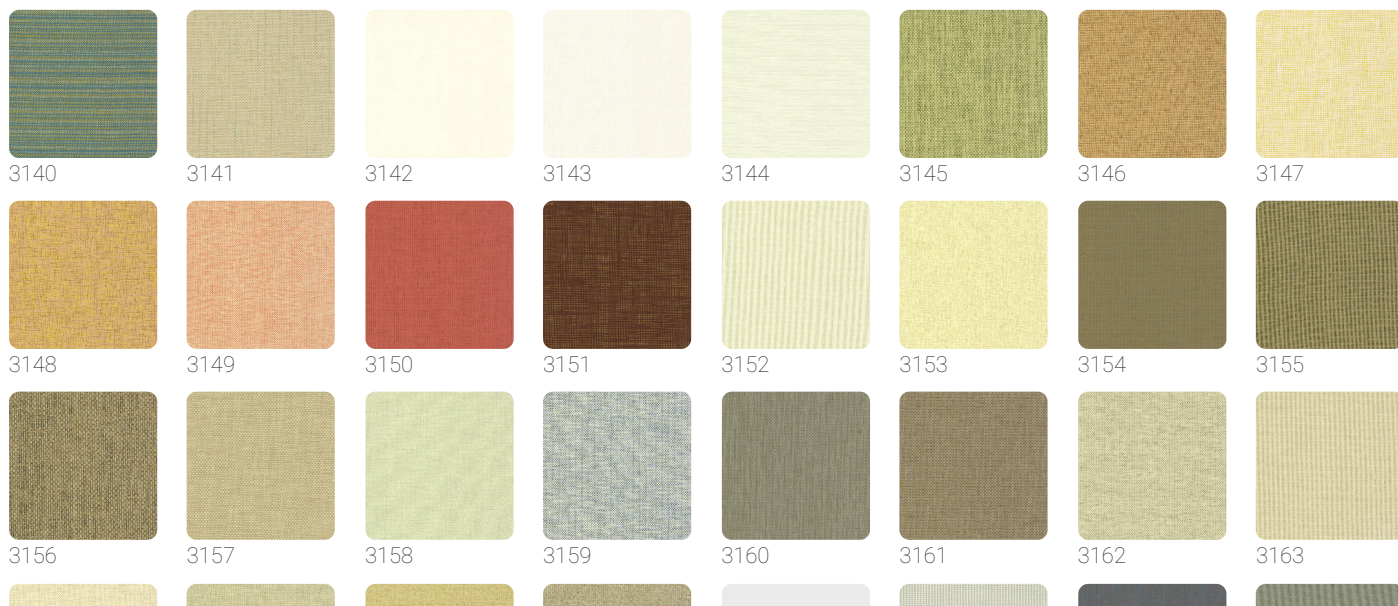

PAPER WEAVE

Collezione JV 454 OMNIA

Descrizione

Una ricca e preziosa raccolta di rivestimenti murali realizzati con le più esclusive e raffinate fibre naturali provenienti da tutto il mondo, disponibili in una straordinaria varietà di colorazioni: così si presenta la collezione JV454 OMNIA.

0,915 m - 3.001 ft

Colori (43)

Specifiche tecniche

Codice	3147
Larghezza	0,915 m - 3.001 ft
Lunghezza	1,00 m - 3.28 ft
Composizione	TESSUTO MURALE DI FIBRE VEGETALI
Supporto Base	TESSUTO NON TESSUTO
Unità di vendita	METRO LINEARE
Tipo rapporto	SENZA RAPPORTO
Grado di rimozione	STRIPPABILE
Applicazione su muro	COLLA A MURO
Colla consigliata	JV ADHESJVE CONTRACT SUPER STRONG