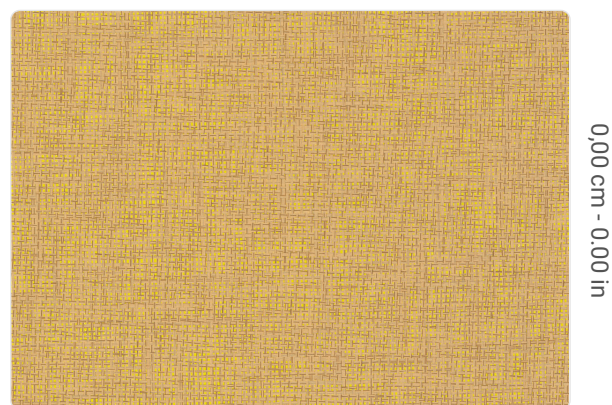

PAPER WEAVE

Collezione JV 454 OMNIA

Descrizione

Una ricca e preziosa raccolta di rivestimenti murali realizzati con le più esclusive e raffinate fibre naturali provenienti da tutto il mondo, disponibili in una straordinaria varietà di colorazioni: così si presenta la collezione JV454 OMNIA.

0,000 cm - 0,000 in

0,915 m - 3.001 ft

Colori (43)

Specifiche tecniche

| | |
|----------------------|-----------------------------------|
| Codice | 3148 |
| Larghezza | 0,915 m - 3.001 ft |
| Lunghezza | 1,00 m - 3.28 ft |
| Composizione | TESSUTO MURALE DI FIBRE VEGETALI |
| Supporto Base | TESSUTO NON TESSUTO |
| Unità di vendita | METRO LINEARE |
| Tipo rapporto | SENZA RAPPORTO |
| Grado di rimozione | STRIPPABILE |
| Applicazione su muro | COLLA A MURO |
| Colla consigliata | JV ADHESJVE CONTRACT SUPER STRONG |