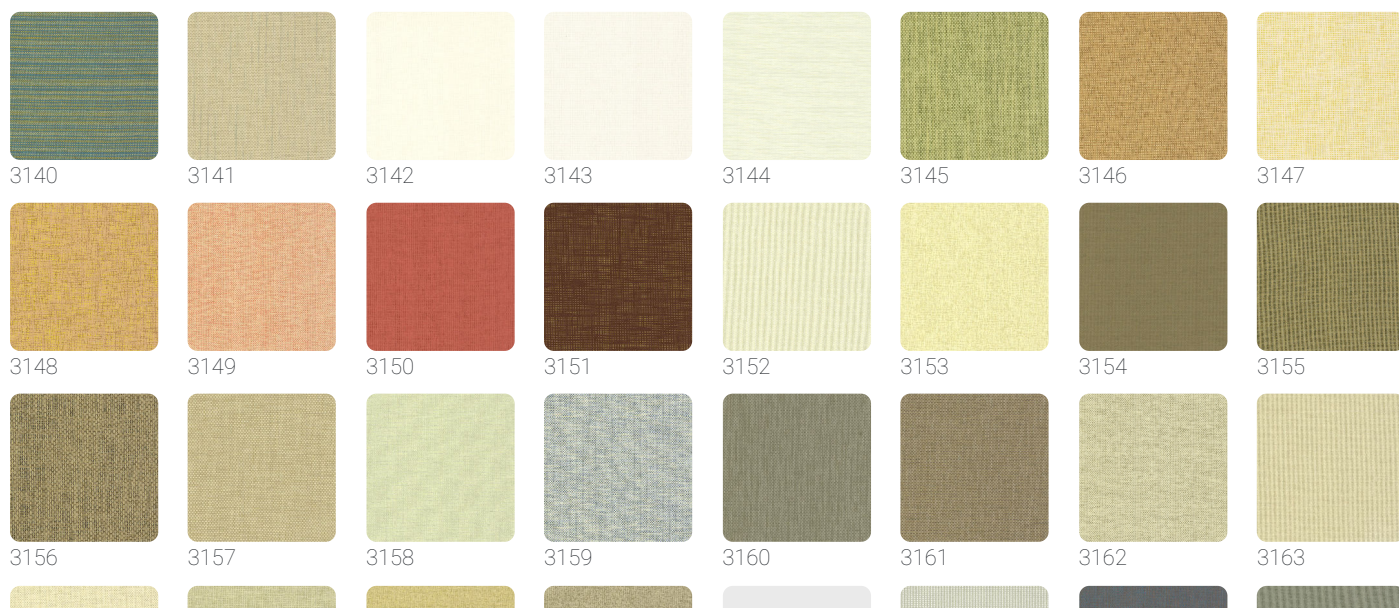

PAPER WEAVE

Collezione JV 454 OMNIA

Descrizione

Una ricca e preziosa raccolta di rivestimenti murali realizzati con le più esclusive e raffinate fibre naturali provenienti da tutto il mondo, disponibili in una straordinaria varietà di colorazioni: così si presenta la collezione JV454 OMNIA.

0,000 cm - 0,000 in

0,915 m - 3.001 ft

Colori (43)

Specifiche tecniche

| | |
|----------------------|-----------------------------------|
| Codice | 3148 |
| Larghezza | 0,915 m - 3.001 ft |
| Lunghezza | 1,00 m - 3.28 ft |
| Composizione | TESSUTO MURALE DI FIBRE VEGETALI |
| Supporto Base | TESSUTO NON TESSUTO |
| Unità di vendita | METRO LINEARE |
| Tipo rapporto | SENZA RAPPORTO |
| Grado di rimozione | STRIPPABILE |
| Applicazione su muro | COLLA A MURO |
| Colla consigliata | JV ADHESJVE CONTRACT SUPER STRONG |