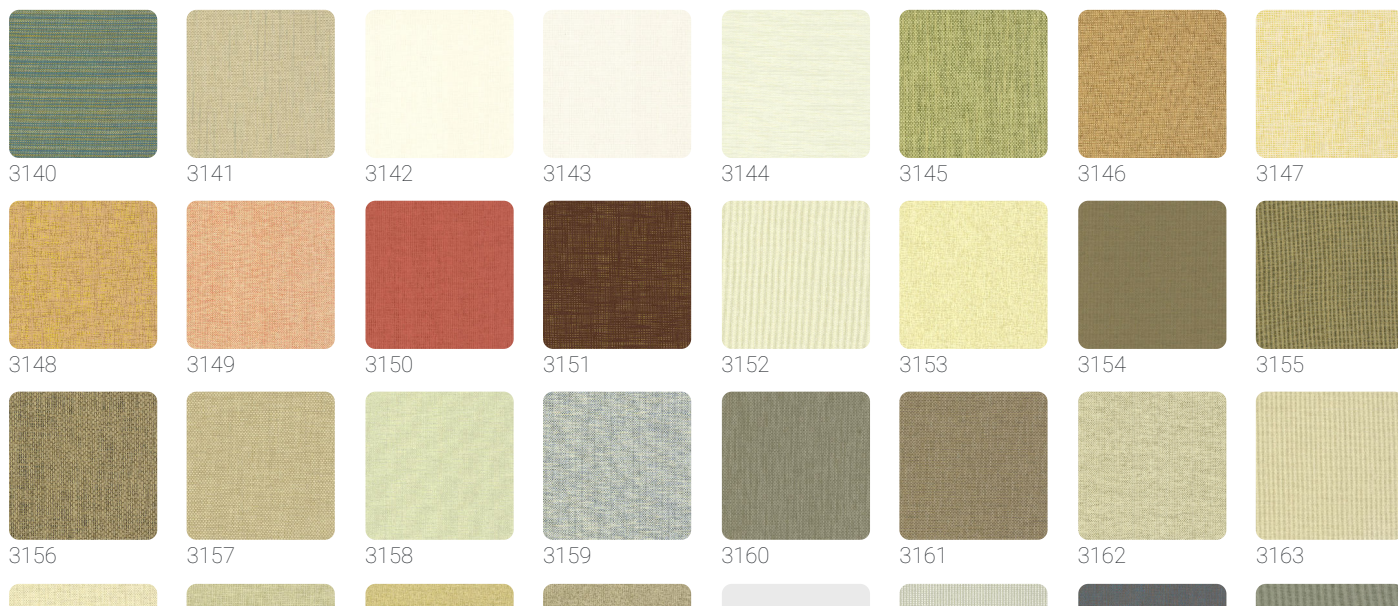

PAPER WEAVE

Collezione JV 454 OMNIA

Descrizione

Una ricca e preziosa raccolta di rivestimenti murali realizzati con le più esclusive e raffinate fibre naturali provenienti da tutto il mondo, disponibili in una straordinaria varietà di colorazioni: così si presenta la collezione JV454 OMNIA.

0,000 cm - 0,000 in

0,915 m - 3.001 ft

Colori (43)

Specifiche tecniche

Codice	3149
Larghezza	0,915 m - 3.001 ft
Lunghezza	1,00 m - 3.28 ft
Composizione	TESSUTO MURALE DI FIBRE VEGETALI
Supporto Base	TESSUTO NON TESSUTO
Unità di vendita	METRO LINEARE
Tipo rapporto	SENZA RAPPORTO
Grado di rimozione	STRIPPABILE
Applicazione su muro	COLLA A MURO
Colla consigliata	JV ADHESJVE CONTRACT SUPER STRONG