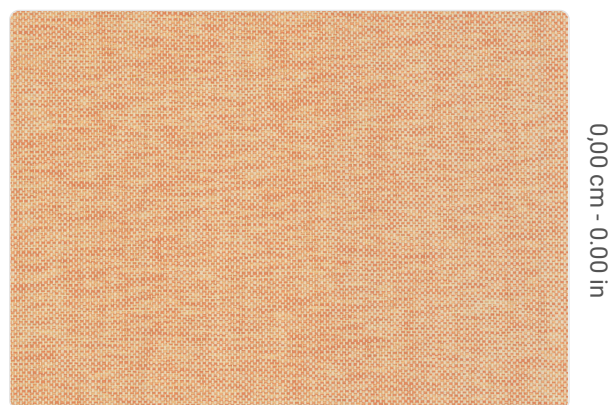

PAPER WEAVE

Collezione JV 454 OMNIA

Descrizione

Una ricca e preziosa raccolta di rivestimenti murali realizzati con le più esclusive e raffinate fibre naturali provenienti da tutto il mondo, disponibili in una straordinaria varietà di colorazioni: così si presenta la collezione JV454 OMNIA.

0,000 cm - 0,000 in

0,915 m - 3.001 ft

Colori (43)

Specifiche tecniche

Codice	3149
Larghezza	0,915 m - 3.001 ft
Lunghezza	1,00 m - 3.28 ft
Composizione	TESSUTO MURALE DI FIBRE VEGETALI
Supporto Base	TESSUTO NON TESSUTO
Unità di vendita	METRO LINEARE
Tipo rapporto	SENZA RAPPORTO
Grado di rimozione	STRIPPABILE
Applicazione su muro	COLLA A MURO
Colla consigliata	JV ADHESJVE CONTRACT SUPER STRONG