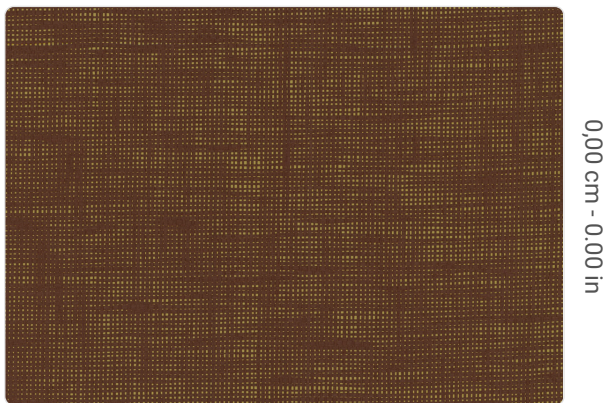

PAPER WEAVE

Collezione JV 454 OMNIA

Descrizione

Una ricca e preziosa raccolta di rivestimenti murali realizzati con le più esclusive e raffinate fibre naturali provenienti da tutto il mondo, disponibili in una straordinaria varietà di colorazioni: così si presenta la collezione JV454 OMNIA.

0,915 m - 3.001 ft

Colori (43)

Specifiche tecniche

| | |
|----------------------|-----------------------------------|
| Codice | 3151 |
| Larghezza | 0,915 m - 3.001 ft |
| Lunghezza | 1,00 m - 3.28 ft |
| Composizione | TESSUTO MURALE DI FIBRE VEGETALI |
| Supporto Base | TESSUTO NON TESSUTO |
| Unità di vendita | METRO LINEARE |
| Tipo rapporto | SENZA RAPPORTO |
| Grado di rimozione | STRIPPABILE |
| Applicazione su muro | COLLA A MURO |
| Colla consigliata | JV ADHESJVE CONTRACT SUPER STRONG |