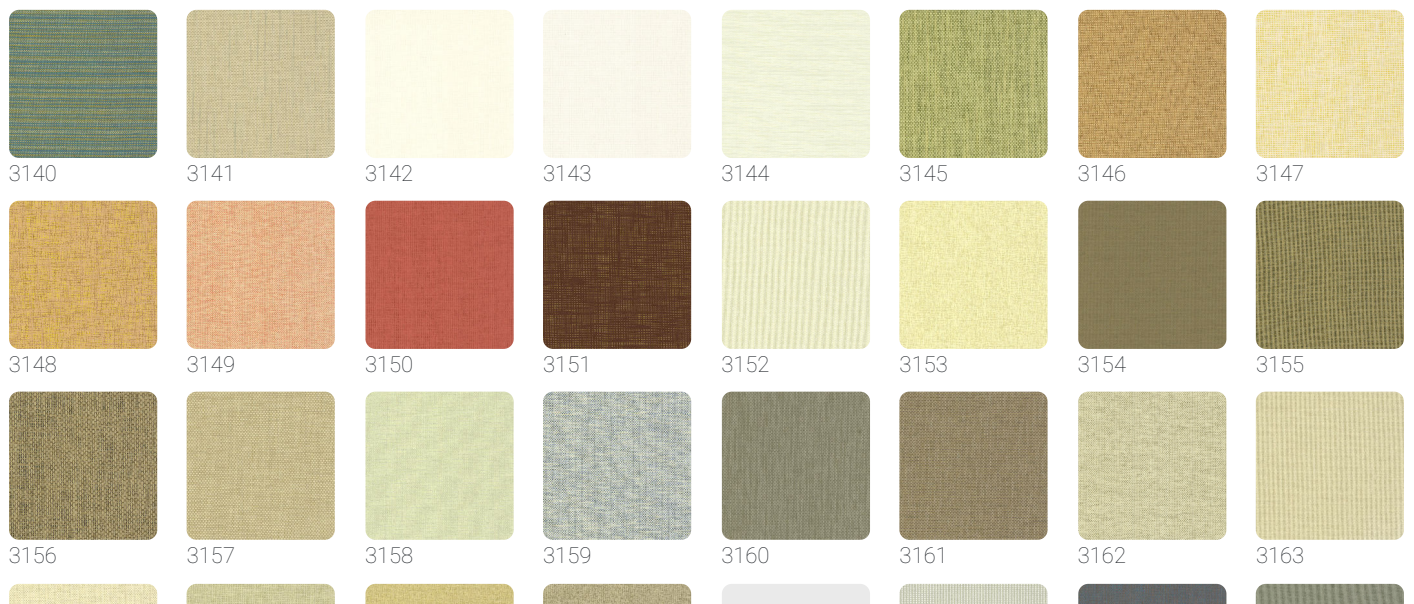

PAPER WEAVE

Collezione JV 454 OMNIA

Descrizione

Una ricca e preziosa raccolta di rivestimenti murali realizzati con le più esclusive e raffinate fibre naturali provenienti da tutto il mondo, disponibili in una straordinaria varietà di colorazioni: così si presenta la collezione JV454 OMNIA.

0,915 m - 3.001 ft

Colori (43)

Specifiche tecniche

| | |
|----------------------|-----------------------------------|
| Codice | 3151 |
| Larghezza | 0,915 m - 3.001 ft |
| Lunghezza | 1,00 m - 3.28 ft |
| Composizione | TESSUTO MURALE DI FIBRE VEGETALI |
| Supporto Base | TESSUTO NON TESSUTO |
| Unità di vendita | METRO LINEARE |
| Tipo rapporto | SENZA RAPPORTO |
| Grado di rimozione | STRIPPABILE |
| Applicazione su muro | COLLA A MURO |
| Colla consigliata | JV ADHESJVE CONTRACT SUPER STRONG |