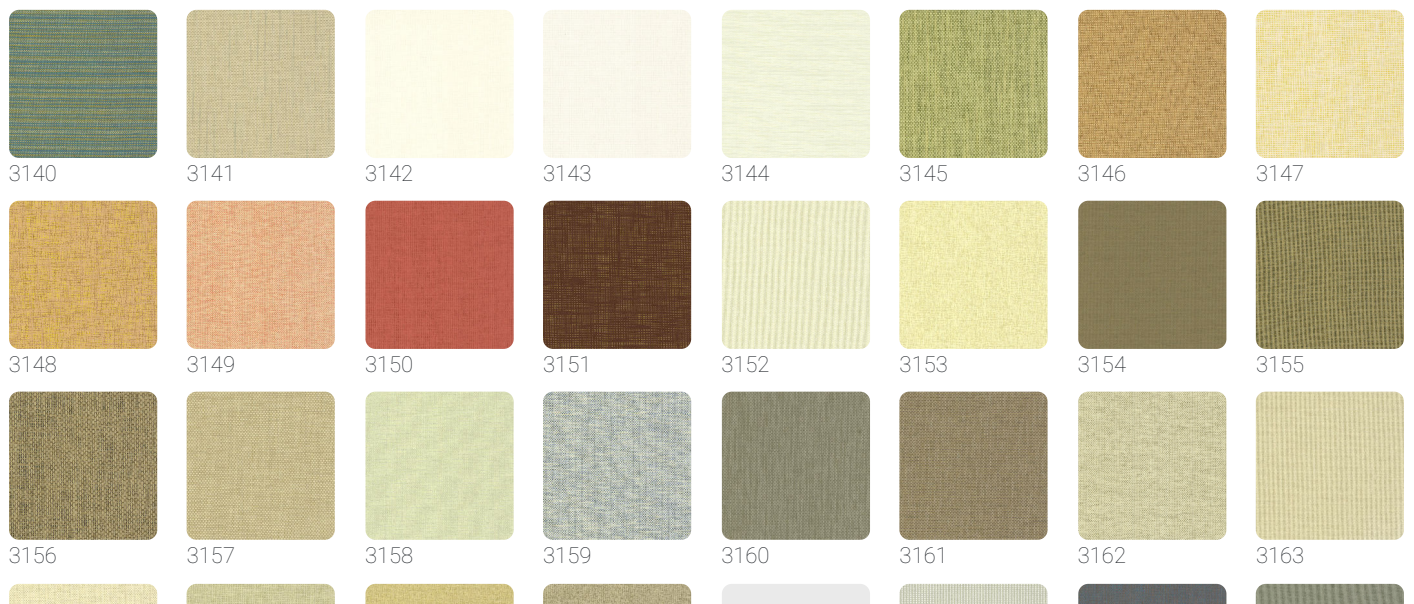

PAPER WEAVE

Collezione JV 454 OMNIA

Descrizione

Una ricca e preziosa raccolta di rivestimenti murali realizzati con le più esclusive e raffinate fibre naturali provenienti da tutto il mondo, disponibili in una straordinaria varietà di colorazioni: così si presenta la collezione JV454 OMNIA.

0,00 cm - 0,00 in

0,915 m - 3.001 ft

Colori (43)

Specifiche tecniche

Codice	3153
Larghezza	0,915 m - 3.001 ft
Lunghezza	1,00 m - 3.28 ft
Composizione	TESSUTO MURALE DI FIBRE VEGETALI
Supporto Base	TESSUTO NON TESSUTO
Unità di vendita	METRO LINEARE
Tipo rapporto	SENZA RAPPORTO
Grado di rimozione	STRIPPABILE
Applicazione su muro	COLLA A MURO
Colla consigliata	JV ADHESJVE CONTRACT SUPER STRONG