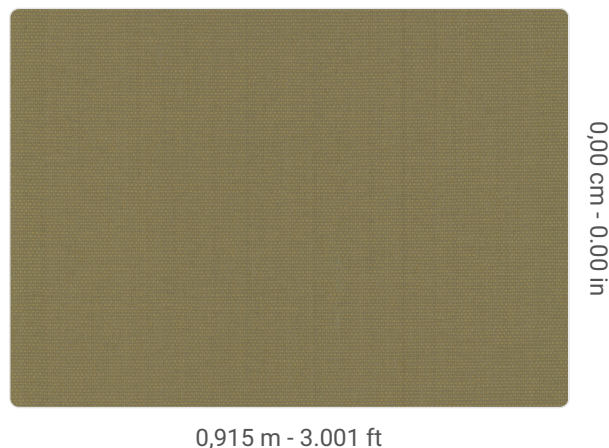

## Specifiche tecniche

Codice	3154
Larghezza	0,915 m - 3.001 ft
Lunghezza	1,00 m - 3.28 ft
Composizione	TESSUTO MURALE DI FIBRE VEGETALI
Supporto Base	TESSUTO NON TESSUTO
Unità di vendita	METRO LINEARE
Tipo rapporto	SENZA RAPPORTO
Grado di rimozione	STRIPPABILE
Applicazione su muro	COLLA A MURO
Colla consigliata	JV ADHESJVE CONTRACT SUPER STRONG

## Colori (43)