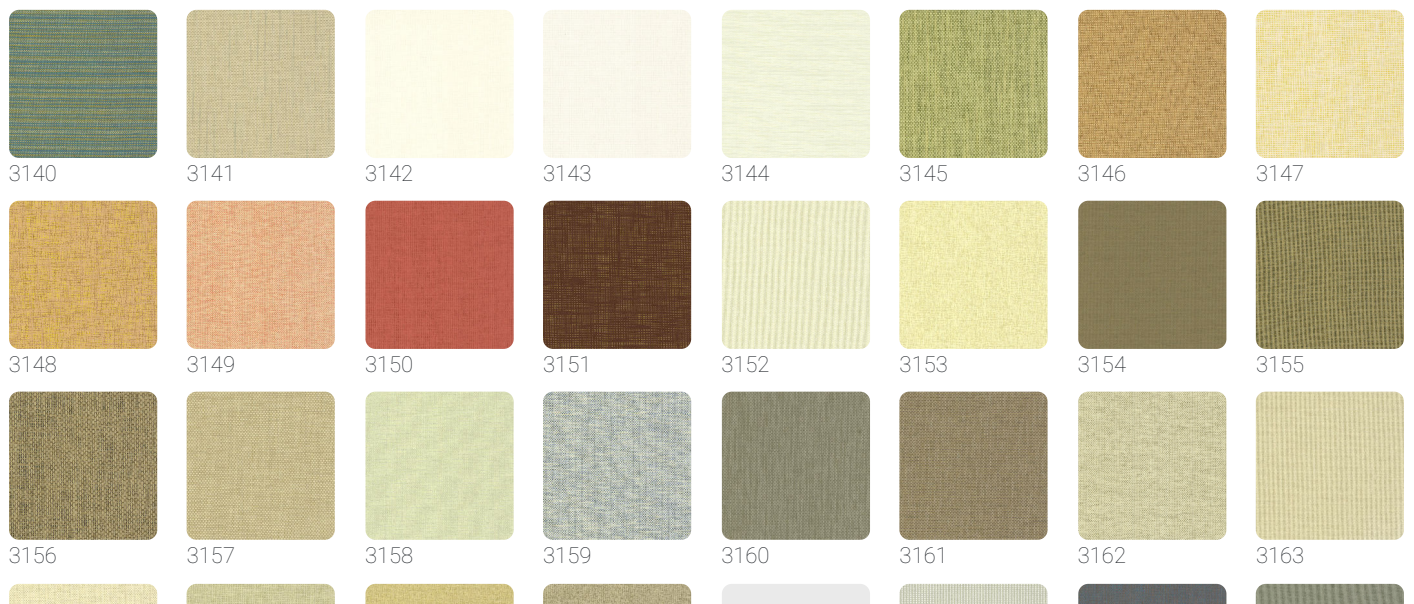

PAPER WEAVE

Collezione JV 454 OMNIA

Descrizione

Una ricca e preziosa raccolta di rivestimenti murali realizzati con le più esclusive e raffinate fibre naturali provenienti da tutto il mondo, disponibili in una straordinaria varietà di colorazioni: così si presenta la collezione JV454 OMNIA.

0,00 cm - 0,00 in

0,915 m - 3.001 ft

Colori (43)

Specifiche tecniche

Codice	3155
Larghezza	0,915 m - 3.001 ft
Lunghezza	1,00 m - 3.28 ft
Composizione	TESSUTO MURALE DI FIBRE VEGETALI
Supporto Base	TESSUTO NON TESSUTO
Unità di vendita	METRO LINEARE
Tipo rapporto	SENZA RAPPORTO
Grado di rimozione	STRIPPABILE
Applicazione su muro	COLLA A MURO
Colla consigliata	JV ADHESJVE CONTRACT SUPER STRONG