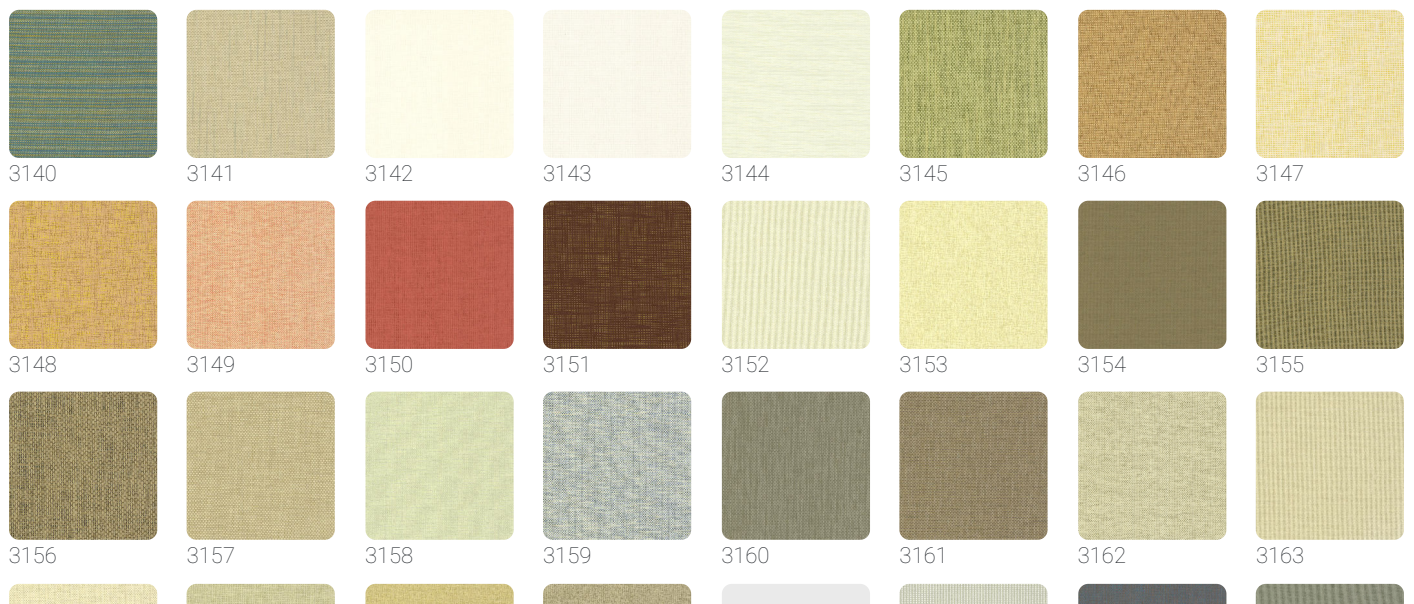

PAPER WEAVE

Collezione JV 454 OMNIA

Descrizione

Una ricca e preziosa raccolta di rivestimenti murali realizzati con le più esclusive e raffinate fibre naturali provenienti da tutto il mondo, disponibili in una straordinaria varietà di colorazioni: così si presenta la collezione JV454 OMNIA.

0,915 m - 3.001 ft

0,915 m - 3.001 ft

Colori (43)

Specifiche tecniche

| | |
|----------------------|-----------------------------------|
| Codice | 3156 |
| Larghezza | 0,915 m - 3.001 ft |
| Lunghezza | 1,00 m - 3.28 ft |
| Composizione | TESSUTO MURALE DI FIBRE VEGETALI |
| Supporto Base | TESSUTO NON TESSUTO |
| Unità di vendita | METRO LINEARE |
| Tipo rapporto | SENZA RAPPORTO |
| Grado di rimozione | STRIPPABILE |
| Applicazione su muro | COLLA A MURO |
| Colla consigliata | JV ADHESJVE CONTRACT SUPER STRONG |