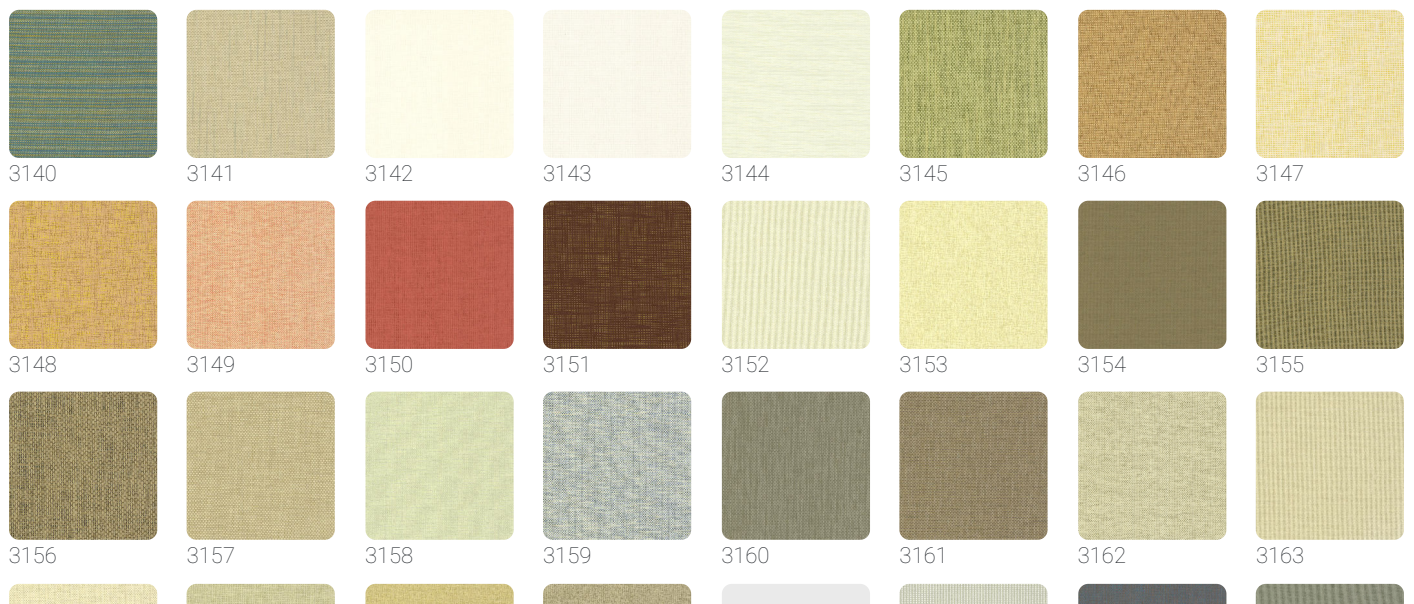

PAPER WEAVE

Collezione JV 454 OMNIA

Descrizione

Una ricca e preziosa raccolta di rivestimenti murali realizzati con le più esclusive e raffinate fibre naturali provenienti da tutto il mondo, disponibili in una straordinaria varietà di colorazioni: così si presenta la collezione JV454 OMNIA.

0,000 cm - 0,000 in

0,915 m - 3.001 ft

Colori (43)

Specifiche tecniche

Codice	3158
Larghezza	0,915 m - 3.001 ft
Lunghezza	1,00 m - 3.28 ft
Composizione	TESSUTO MURALE DI FIBRE VEGETALI
Supporto Base	TESSUTO NON TESSUTO
Unità di vendita	METRO LINEARE
Tipo rapporto	SENZA RAPPORTO
Grado di rimozione	STRIPPABILE
Applicazione su muro	COLLA A MURO
Colla consigliata	JV ADHESJVE CONTRACT SUPER STRONG