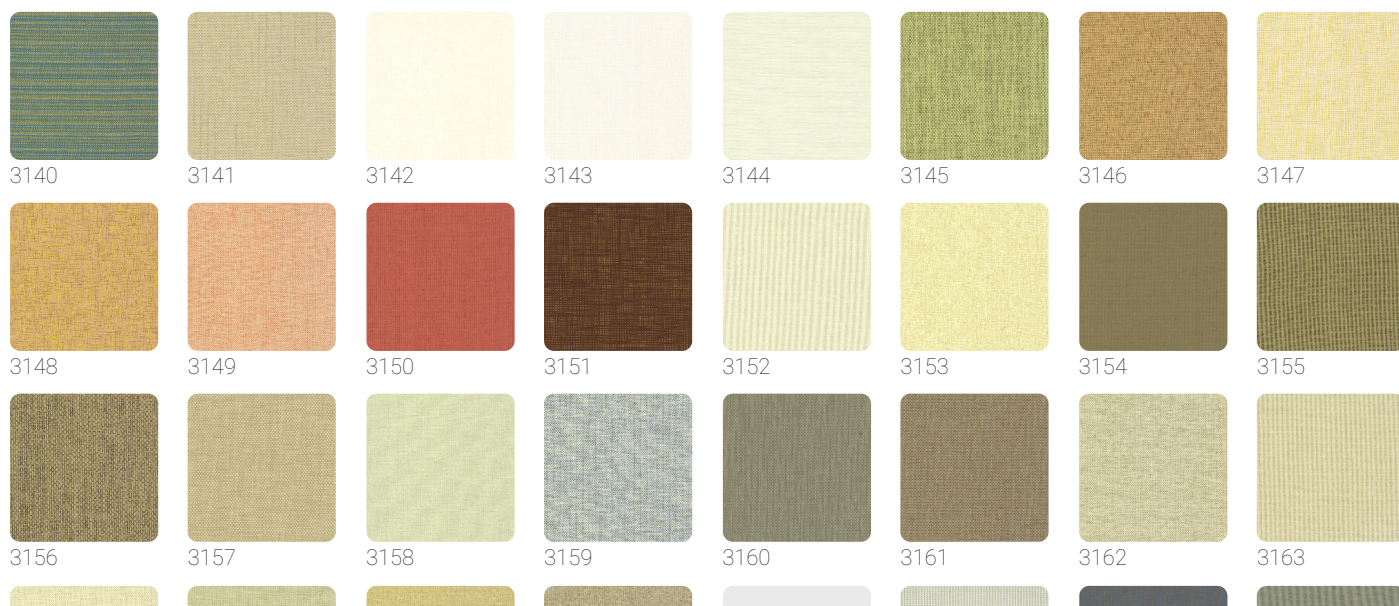

## Descrizione

Una ricca e preziosa raccolta di rivestimenti murali realizzati con le più esclusive e raffinate fibre naturali provenienti da tutto il mondo, disponibili in una straordinaria varietà di colorazioni: così si presenta la collezione JV454 OMNIA.

## Colori (43)