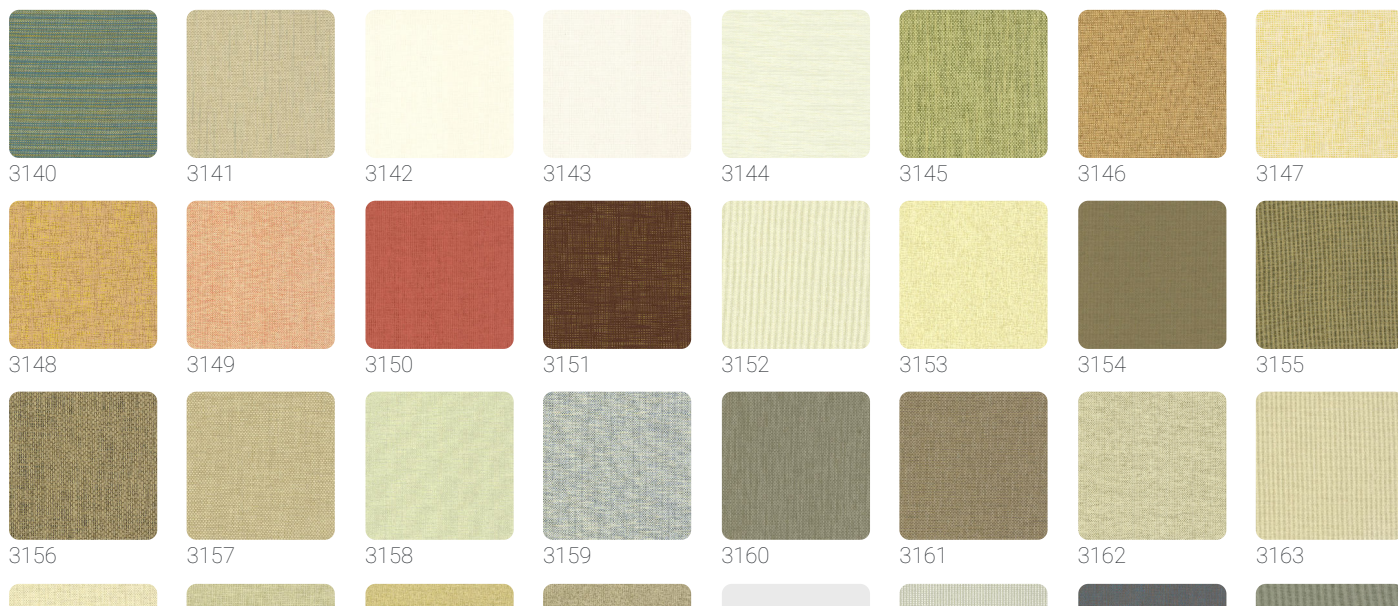

## Descrizione

Una ricca e preziosa raccolta di rivestimenti murali realizzati con le più esclusive e raffinate fibre naturali provenienti da tutto il mondo, disponibili in una straordinaria varietà di colorazioni: così si presenta la collezione JV454 OMNIA.

## Colori (43)