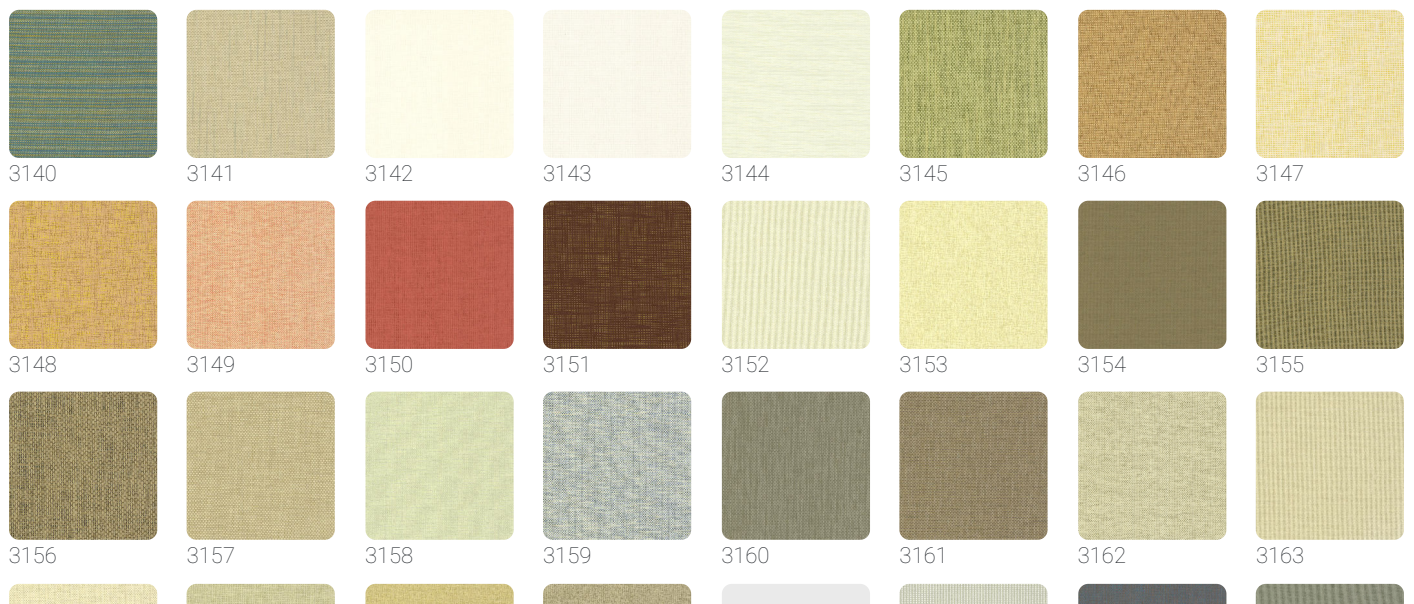

PAPER WEAVE

Collezione JV 454 OMNIA

Descrizione

Una ricca e preziosa raccolta di rivestimenti murali realizzati con le più esclusive e raffinate fibre naturali provenienti da tutto il mondo, disponibili in una straordinaria varietà di colorazioni: così si presenta la collezione JV454 OMNIA.

0,000 cm - 0,000 in

0,915 m - 3.001 ft

Colori (43)

Specifiche tecniche

Codice	3162
Larghezza	0,915 m - 3.001 ft
Lunghezza	1,00 m - 3.28 ft
Composizione	TESSUTO MURALE DI FIBRE VEGETALI
Supporto Base	TESSUTO NON TESSUTO
Unità di vendita	METRO LINEARE
Tipo rapporto	SENZA RAPPORTO
Grado di rimozione	STRIPPABILE
Applicazione su muro	COLLA A MURO
Colla consigliata	JV ADHESJVE CONTRACT SUPER STRONG