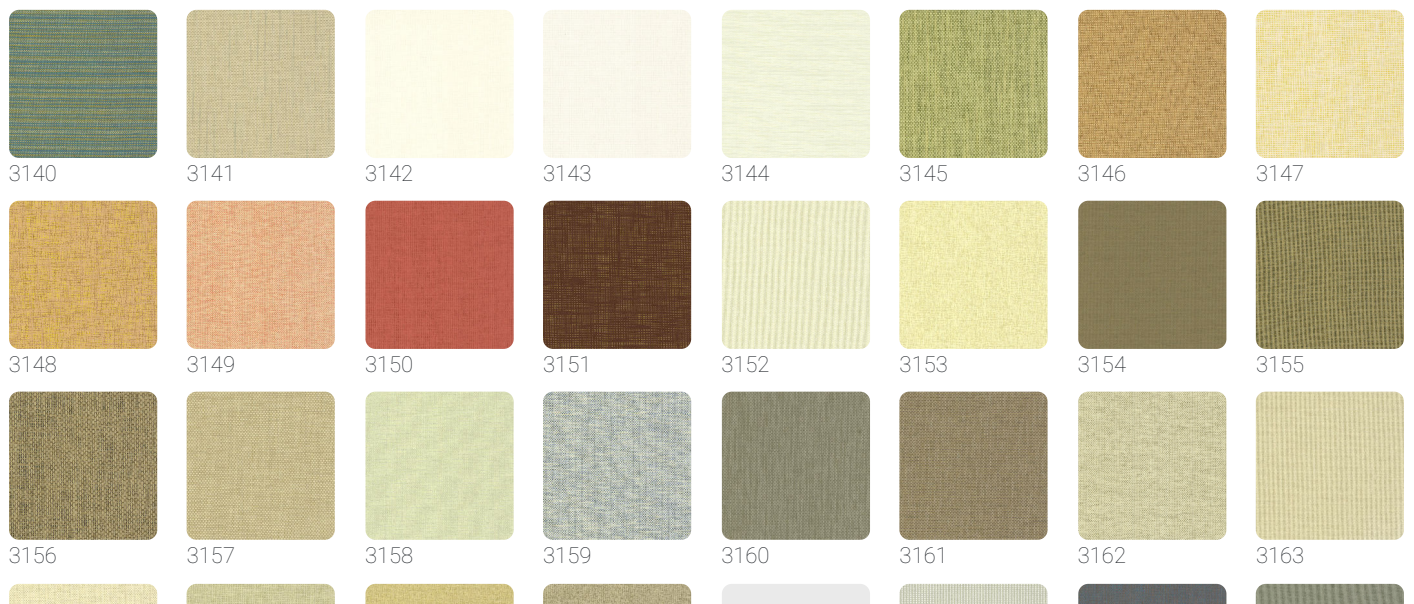

## Descrizione

Una ricca e preziosa raccolta di rivestimenti murali realizzati con le più esclusive e raffinate fibre naturali provenienti da tutto il mondo, disponibili in una straordinaria varietà di colorazioni: così si presenta la collezione JV454 OMNIA.

## Colori (43)