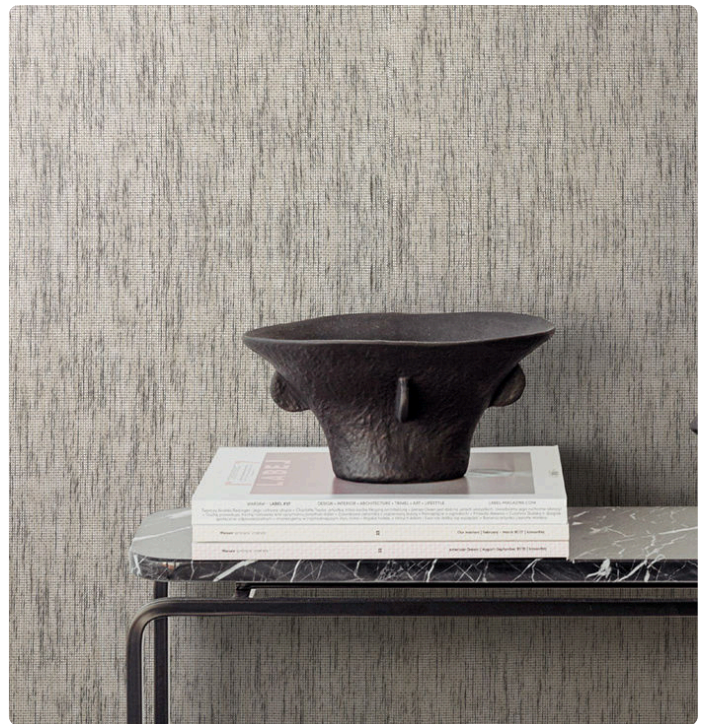

PAPER WEAVE

Collezione JV 454 OMNIA

Descrizione

Una ricca e preziosa raccolta di rivestimenti murali realizzati con le più esclusive e raffinate fibre naturali provenienti da tutto il mondo, disponibili in una straordinaria varietà di colorazioni: così si presenta la collezione JV454 OMNIA.

0,000 cm - 0,000 in

0,915 m - 3.001 ft

Specifiche tecniche

Codice	3166
Larghezza	0,915 m - 3.001 ft
Lunghezza	1,00 m - 3.28 ft
Composizione	TESSUTO MURALE DI FIBRE VEGETALI
Supporto Base	TESSUTO NON TESSUTO
Unità di vendita	METRO LINEARE
Tipo rapporto	SENZA RAPPORTO
Grado di rimozione	STRIPPABILE
Applicazione su muro	COLLA A MURO
Colla consigliata	JV ADHESJVE CONTRACT SUPER STRONG