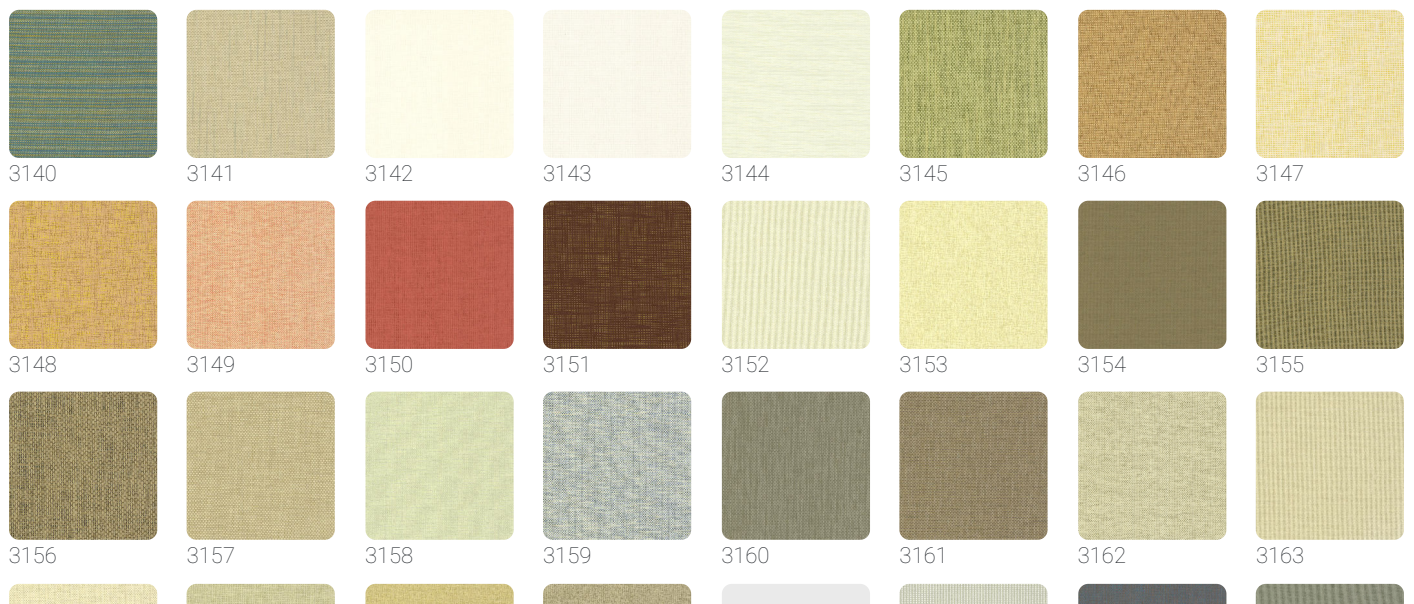

PAPER WEAVE

Collezione JV 454 OMNIA

Descrizione

Una ricca e preziosa raccolta di rivestimenti murali realizzati con le più esclusive e raffinate fibre naturali provenienti da tutto il mondo, disponibili in una straordinaria varietà di colorazioni: così si presenta la collezione JV454 OMNIA.

0,00 cm - 0,00 in

0,915 m - 3.001 ft

Colori (43)

Specifiche tecniche

Codice	3168
Larghezza	0,915 m - 3.001 ft
Lunghezza	1,00 m - 3.28 ft
Composizione	TESSUTO MURALE DI FIBRE VEGETALI
Supporto Base	TESSUTO NON TESSUTO
Unità di vendita	METRO LINEARE
Tipo rapporto	SENZA RAPPORTO
Grado di rimozione	STRIPPABILE
Applicazione su muro	COLLA A MURO
Colla consigliata	JV ADHESJVE CONTRACT SUPER STRONG