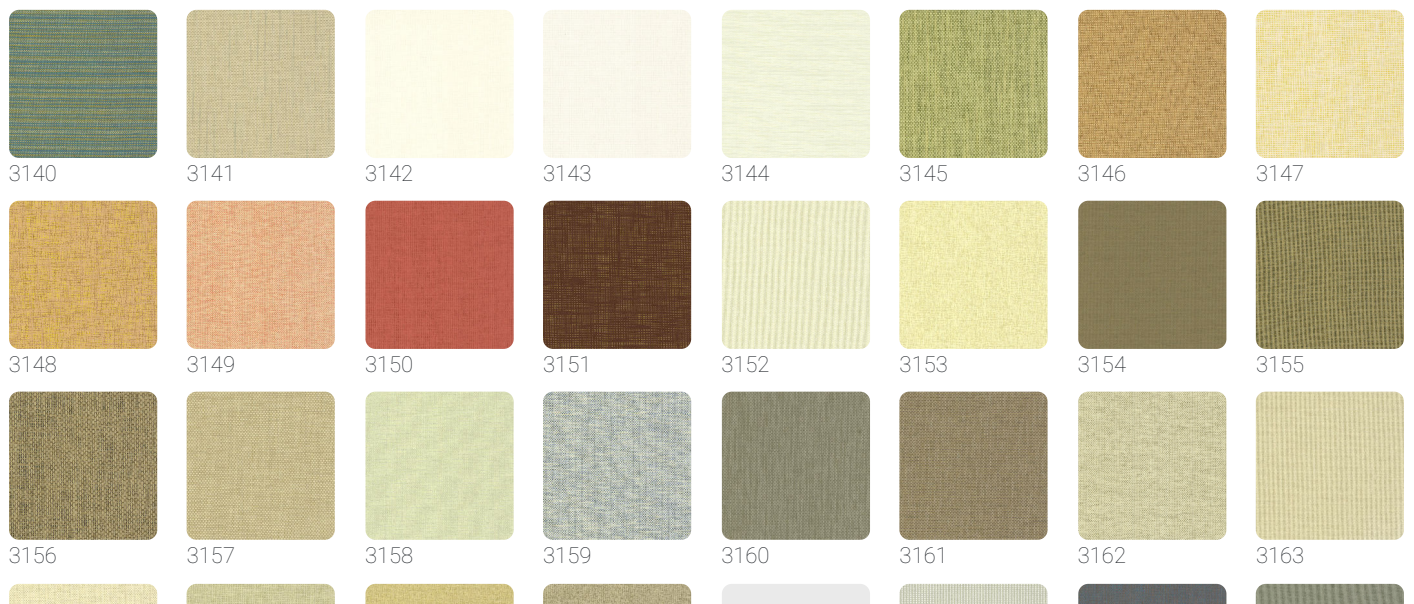

PAPER WEAVE

Collezione JV 454 OMNIA

Descrizione

Una ricca e preziosa raccolta di rivestimenti murali realizzati con le più esclusive e raffinate fibre naturali provenienti da tutto il mondo, disponibili in una straordinaria varietà di colorazioni: così si presenta la collezione JV454 OMNIA.

0,000 cm - 0,000 in

0,915 m - 3.001 ft

Colori (43)

Specifiche tecniche

Codice	3173
Larghezza	0,915 m - 3.001 ft
Lunghezza	1,00 m - 3.28 ft
Composizione	TESSUTO MURALE DI FIBRE VEGETALI
Supporto Base	TESSUTO NON TESSUTO
Unità di vendita	METRO LINEARE
Tipo rapporto	SENZA RAPPORTO
Grado di rimozione	STRIPPABILE
Applicazione su muro	COLLA A MURO
Colla consigliata	JV ADHESJVE CONTRACT SUPER STRONG