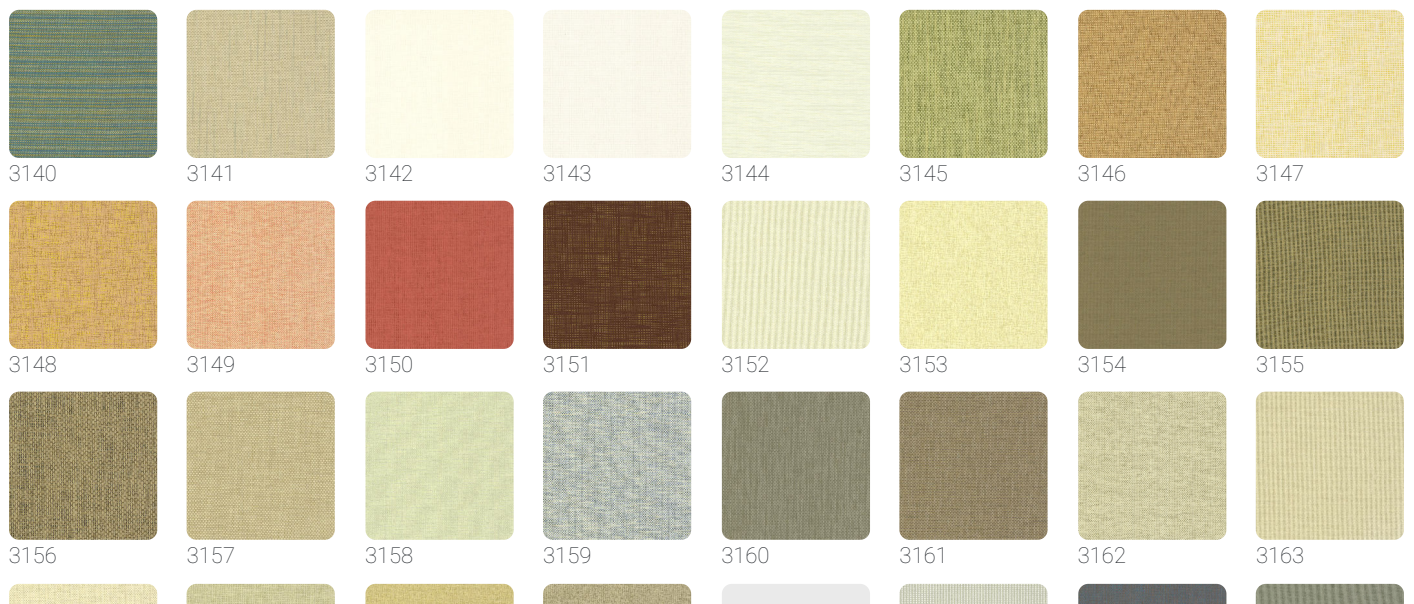

PAPER WEAVE

Collezione JV 454 OMNIA

Descrizione

Una ricca e preziosa raccolta di rivestimenti murali realizzati con le più esclusive e raffinate fibre naturali provenienti da tutto il mondo, disponibili in una straordinaria varietà di colorazioni: così si presenta la collezione JV454 OMNIA.

0,000 cm - 0,000 in

0,915 m - 3.001 ft

Colori (43)

Specifiche tecniche

Codice	3174
Larghezza	0,915 m - 3.001 ft
Lunghezza	1,00 m - 3.28 ft
Composizione	TESSUTO MURALE DI FIBRE VEGETALI
Supporto Base	TESSUTO NON TESSUTO
Unità di vendita	METRO LINEARE
Tipo rapporto	SENZA RAPPORTO
Grado di rimozione	STRIPPABILE
Applicazione su muro	COLLA A MURO
Colla consigliata	JV ADHESJVE CONTRACT SUPER STRONG