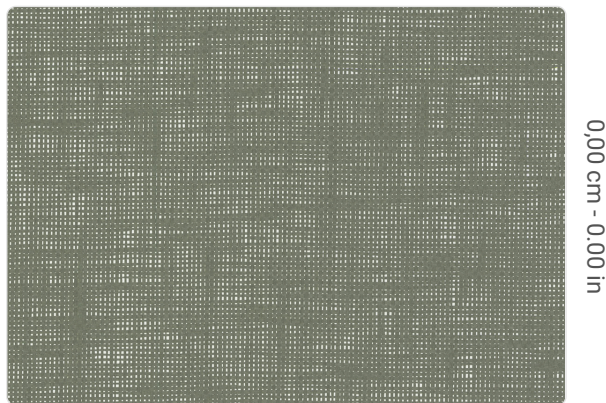

PAPER WEAVE

Collezione JV 454 OMNIA

Descrizione

Una ricca e preziosa raccolta di rivestimenti murali realizzati con le più esclusive e raffinate fibre naturali provenienti da tutto il mondo, disponibili in una straordinaria varietà di colorazioni: così si presenta la collezione JV454 OMNIA.

0,000 cm - 0,000 in

0,915 m - 3.001 ft

Colori (43)

Specifiche tecniche

Codice	3174
Larghezza	0,915 m - 3.001 ft
Lunghezza	1,00 m - 3.28 ft
Composizione	TESSUTO MURALE DI FIBRE VEGETALI
Supporto Base	TESSUTO NON TESSUTO
Unità di vendita	METRO LINEARE
Tipo rapporto	SENZA RAPPORTO
Grado di rimozione	STRIPPABILE
Applicazione su muro	COLLA A MURO
Colla consigliata	JV ADHESJVE CONTRACT SUPER STRONG