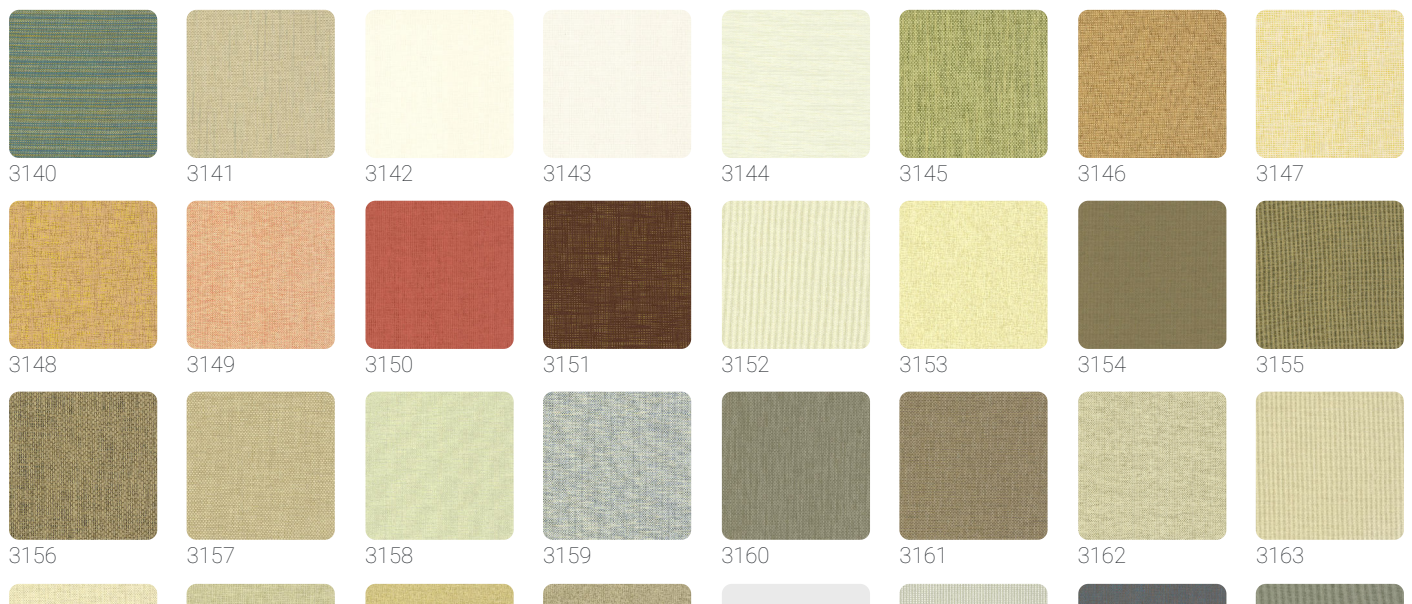

## Descrizione

Una ricca e preziosa raccolta di rivestimenti murali realizzati con le più esclusive e raffinate fibre naturali provenienti da tutto il mondo, disponibili in una straordinaria varietà di colorazioni: così si presenta la collezione JV454 OMNIA.

## Colori (43)