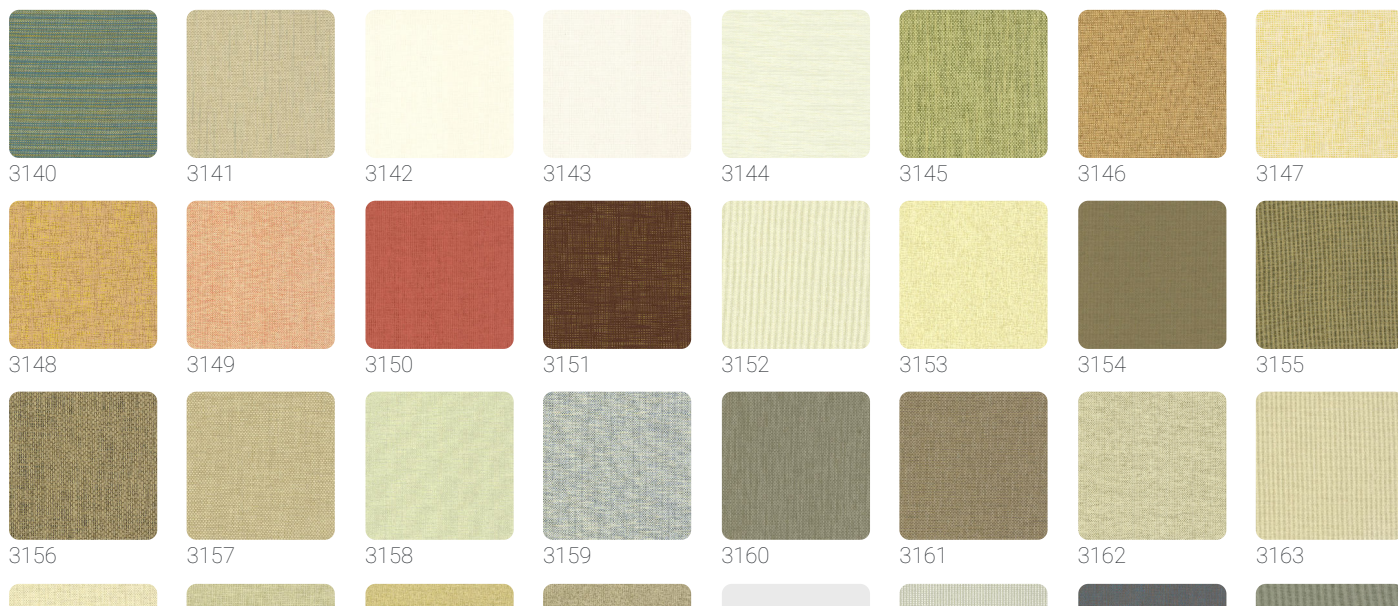

PAPER WEAVE

Collezione JV 454 OMNIA

Descrizione

Una ricca e preziosa raccolta di rivestimenti murali realizzati con le più esclusive e raffinate fibre naturali provenienti da tutto il mondo, disponibili in una straordinaria varietà di colorazioni: così si presenta la collezione JV454 OMNIA.

0,00 cm - 0,00 in

0,915 m - 3.001 ft

Colori (43)

Specifiche tecniche

Codice	3177
Larghezza	0,915 m - 3.001 ft
Lunghezza	1,00 m - 3.28 ft
Composizione	TESSUTO MURALE DI FIBRE VEGETALI
Supporto Base	TESSUTO NON TESSUTO
Unità di vendita	METRO LINEARE
Tipo rapporto	SENZA RAPPORTO
Grado di rimozione	STRIPPABILE
Applicazione su muro	COLLA A MURO
Colla consigliata	JV ADHESJVE CONTRACT SUPER STRONG